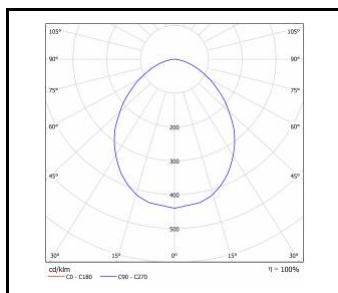

OVAL LED BASIC

OBEČNÁ KARTA SKUPINY PRODUKTŮ

DOSTUPNÉ VERZE

Klikněte na index >>, abyste viděli podrobnosti

Nominální výkon [W]	Teplota barvy [K]	Světelný tok svítidla [lm]*	Typ difuzoru	Index
3.40	4000	370	OPÁL	>> 233548
4.70	4000	450	OPÁL	>> 233623

OVAL LED BASIC

OBECNÁ KARTA SKUPINY PRODUKTŮ

DSITRIBUCE SVĚTLA

OVAL LED BASIC