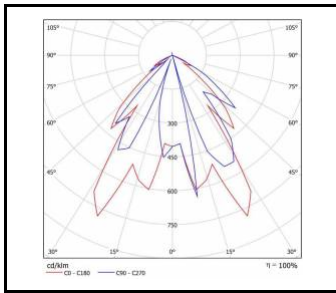

OVAL LED

OBECNÁ KARTA SKUPINY PRODUKTŮ

DSITRIBUCE SVĚTLA

Oval LED 3W

Datum vytvoření karty: 19 březen 2025

Výrobce si vyhrazuje právo na změny v průběhu zdokonalování výrobku a na konstrukční změny nebo modernizaci prezentovaného výrobku. Svítidlo splňuje požadavky směrnice EU ROHS 2001/65/EU. Produktový list není obchodní nabídkou. *Tolerance parametrů je +/- 10%.

Tento produkt podléhá pravidlům recyklace elektrické a elektronické zařízení

Certifikát CE - č.: 175/2018; 400/2023

Lena Lighting S.A.
ul. Kórnicka 52, 63-000 Środa Wielkopolska
tel. +48 61 28 60 333 (Pn-Pt, 8-16), e-mail: hello@lenalighting.pl, www.lenalighting.pl