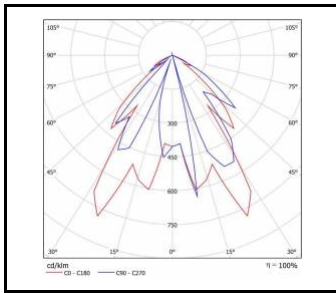

OVAL LED

OBECNÁ KARTA SKUPINY PRODUKTŮ

DSITRIBUCE SVĚTLA

Oval LED 3W

Datum vytvoření karty: 01 srpen 2023

Výrobce si vyhrazuje právo na změny v průběhu zdokonalování výrobku a na konstrukční změny nebo modernizaci prezentovaného výrobku. Svítidlo splňuje požadavky směrnice EU ROHS 2001/65/EU. Produktový list není obchodní nabídkou. *Tolerance parametrů je +/- 10%.

Tento produkt podléhá pravidlům recyklace elektrické a elektronické zařízení

Certifikát CE - č.: 175/2018; 400/2023

Lena Lighting S.A.
ul. Kórnicka 52, 63-000 Środa Wielkopolska
tel. +48 61 28 60 333 (Pn-Pt, 8-16), e-mail: hello@lenalighting.pl, www.lenalighting.pl