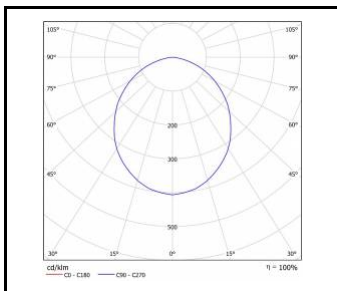

NECTRA LED IP44

OBECNÁ KARTA SKUPINY PRODUKTŮ

DSITRIBUCE SVĚTLA

NECTRA LED IP44 25W

Datum vytvoření karty: 10 leden 2025

Výrobce si vyhrazuje právo na změny v průběhu zdokonalování výrobku a na konstrukční změny nebo modernizaci prezentovaného výrobku. Svítidlo splňuje požadavky směrnice EU ROHS 2001/65/EU. Produktový list není obchodní nabídkou. *Tolerance parametrů je +/- 10%.

Tento produkt podléhá pravidlům recyklace elektrické a elektronické zařízení

Certifikát CE - č.: 19/2018; 95/2017

Lena Lighting S.A.
ul. Kórnicka 52, 63-000 Środa Wielkopolska
tel. +48 61 28 60 333 (Pn-Pt, 8-16), e-mail: hello@lenalighting.pl, www.lenalighting.pl