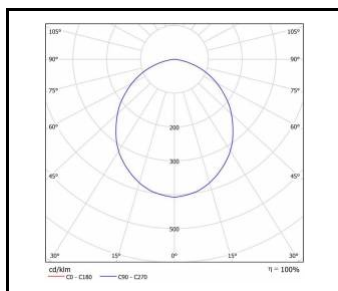

NECTRA LED

OBECNÁ KARTA SKUPINY PRODUKTŮ

DOSTUPNÉ VERZE

Klikněte na index >>, abyste viděli podrobnosti

NECTRA LED ø108/51mm

Nominální výkon [W]	Teplota barvy [K]	Světelný tok svítidla [lm]*	Typ difuzoru	Rozměry (V/Š/H/V) [mm]	Energetická třída	Index
5	3000	360	OPÁL	ø108/51	G	>> 059520
5	4000	370	OPÁL	ø108/51	F	>> 059537

NECTRA LED ø116/51mm

Nominální výkon [W]	Teplota barvy [K]	Světelný tok svítidla [lm]*	Typ difuzoru	Rozměry (V/Š/H/V) [mm]	Energetická třída	Index
7	3000	540	OPÁL	ø116/51	F	>> 059551
7	4000	570	OPÁL	ø116/51	F	>> 059568

NECTRA LED ø146/67mm

Nominální výkon [W]	Teplota barvy [K]	Světelný tok svítidla [lm]*	Typ difuzoru	Rozměry (V/Š/H/V) [mm]	Energetická třída	Index
9	3000	710	OPÁL	ø146/67	F	>> 059582
9	4000	720	OPÁL	ø146/67	F	>> 059599

NECTRA LED ø182/62mm

Nominální výkon [W]	Teplota barvy [K]	Světelný tok svítidla [lm]*	Typ difuzoru	Rozměry (V/Š/H/V) [mm]	Energetická třída	Index
12	3000	880	OPÁL	ø182/62	F	>> 059605
12	4000	910	OPÁL	ø182/62	F	>> 059629

NECTRA LED ø194/62mm

Nominální výkon [W]	Teplota barvy [K]	Světelný tok svítidla [lm]*	Typ difuzoru	Rozměry (V/Š/H/V) [mm]	Energetická třída	Index
15	3000	1200	OPÁL	ø194/62	F	>> 059643
15	4000	1250	OPÁL	ø194/62	F	>> 059667

NECTRA LED ø234/67mm

Nominální výkon [W]	Teplota barvy [K]	Světelný tok svítidla [lm]*	Typ difuzoru	Rozměry (V/Š/H/V) [mm]	Energetická třída	Index
18	3000	1400	OPÁL	ø234/67	F	>> 059681
18	4000	1500	OPÁL	ø234/67	F	>> 059704

NECTRA LED

OBECNÁ KARTA SKUPINY PRODUKTŮ

DSITRIBUCE SVĚTLA

NECTRA LED 18W 4000K