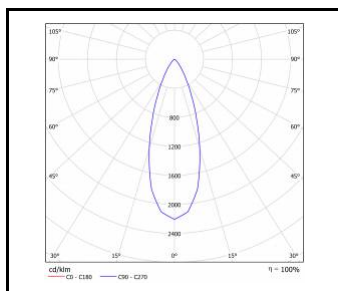

FRAGA LED

OBEČNÁ KARTA SKUPINY PRODUKTŮ

DOSTUPNÉ VERZE

Klikněte na index >>, abyste viděli podrobnosti

FRAGA LED 4W

Nominální výkon [W]	Teplota barvy [K]	Světelný tok svítidla [lm]*	Typ difuzoru	Rozměry (V/Š/H/V) [mm]	Energetická třída	Index
4	3000	260	PRM	ø85/58	G	>> 059209
4	4000	270	PRM	ø85/58	G	>> 059216

FRAGA LED 6W

Nominální výkon [W]	Teplota barvy [K]	Světelný tok svítidla [lm]*	Typ difuzoru	Rozměry (V/Š/H/V) [mm]	Energetická třída	Index
6	3000	360	PRM	ø85/58	G	>> 059223
6	4000	400	PRM	ø85/58	G	>> 059230

FRAGA LED 11W

Nominální výkon [W]	Teplota barvy [K]	Světelný tok svítidla [lm]*	Typ difuzoru	Rozměry (V/Š/H/V) [mm]	Energetická třída	Index
11	3000	640	PRM	ø109/60	G	>> 059247
11	4000	740	PRM	ø109/60	G	>> 059254

FRAGA LED 15W

Nominální výkon [W]	Teplota barvy [K]	Světelný tok svítidla [lm]*	Typ difuzoru	Rozměry (V/Š/H/V) [mm]	Energetická třída	Index
15	3000	1000	PRM	ø138/68	G	>> 059261
15	4000	1150	PRM	ø138/68	F	>> 059278

FRAGA LED

OBECNÁ KARTA SKUPINY PRODUKTŮ

DSITRIBUCE SVĚTLA

FRAGA LED 15W 4000K