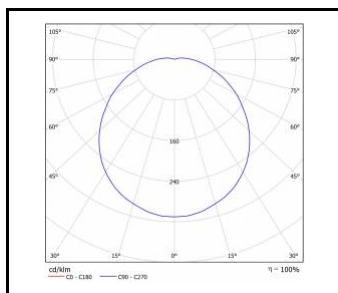

CORAL LED

OBECNÁ KARTA SKUPINY PRODUKTŮ

DOSTUPNÉ VERZE

Klikněte na index >>, abyste viděli podrobnosti

CORAL LED

Nominální výkon [W]	Teplota barvy [K]	Světelný tok svítidla [lm]*	Typ difuzoru	Rádiový detektor pohybu	Barva prstenu	Rozměry (V/Š/H/V) [mm]	Index
10	3000	800	OPÁL			ø260/108	>> 229794
10	4000	860	OPÁL			ø260/108	>> 229725
10	3000	800	OPÁL	ano		ø260/108	>> 229817
10	4000	860	OPÁL	ano		ø260/108	>> 229749

CORAL LED bílý

Nominální výkon [W]	Teplota barvy [K]	Světelný tok svítidla [lm]*	Typ difuzoru	Rádiový detektor pohybu	Barva prstenu	Rozměry (V/Š/H/V) [mm]	Index
10	3000	900	OPÁL		bílý	ø260/108	>> 229985
10	4000	970	OPÁL		bílý	ø260/108	>> 229954
10	3000	760	OPÁL		bílý	ø260/108	>> 229855
10	3000	760	OPÁL	ano	bílý	ø260/108	>> 229893
10	4000	820	OPÁL	ano	bílý	ø260/108	>> 229909

CORAL LED

OBECNÁ KARTA SKUPINY PRODUKTŮ

DSITRIBUCE SVĚTLA

CORAL LED