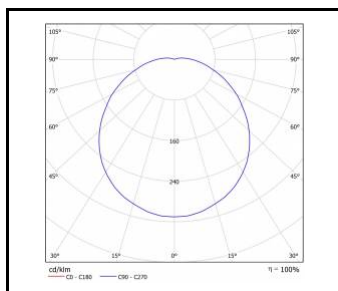

CORAL LED

OBECNÁ KARTA SKUPINY PRODUKTŮ

DOSTUPNÉ VERZE

Klikněte na index >>, abyste viděli podrobnosti

CORAL LED

Nominální výkon [W]	Teplota barvy [K]	Světelný tok svítidla [lm]*	Typ difuzoru	Rádiový detektor pohybu	Barva prstenu	Rozměry (V/Š/H/V) [mm]	Index
10	3000	800	OPÁL			ø260/108	>> 229794
10	4000	860	OPÁL			ø260/108	>> 229725
10	3000	800	OPÁL	ano		ø260/108	>> 229817
10	4000	860	OPÁL	ano		ø260/108	>> 229749

CORAL LED bílý

Nominální výkon [W]	Teplota barvy [K]	Světelný tok svítidla [lm]*	Typ difuzoru	Rádiový detektor pohybu	Barva prstenu	Rozměry (V/Š/H/V) [mm]	Index
10	3000	760	OPÁL		bílý	ø260/108	>> 229855
10	3000	900	OPÁL		bílý	ø260/108	>> 229985
10	4000	970	OPÁL		bílý	ø260/108	>> 229954
10	3000	760	OPÁL	ano	bílý	ø260/108	>> 229893
10	4000	820	OPÁL	ano	bílý	ø260/108	>> 229909

CORAL LED

OBECNÁ KARTA SKUPINY PRODUKTŮ

DSITRIBUCE SVĚTLA

CORAL LED