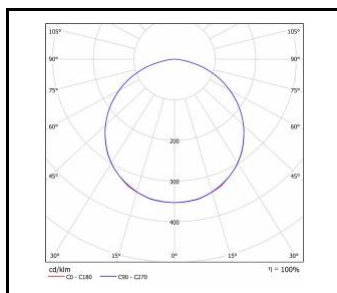

COMPACT LED EVO P ZK 32W 3000K
OPAL