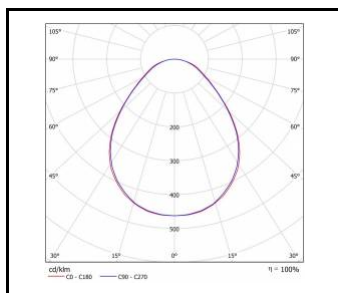

COMPACT LED EVO N

OBECNÁ KARTA SKUPINY PRODUKTŮ

DSITRIBUCE SVĚTLA

COMPACT LED EVO N PRM