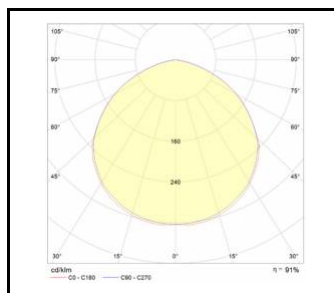

### QUEST 2 LED RESIST 120°

Puissance nominale du luminaire [W]*	Flux lumineux du luminaire [lm]*	Angle d'éclairage [°]	Dimensions (H/L/P/S) [mm]	Référence
54	6600	120	321/424/37	<a href="#">&gt;&gt; 695100</a>
54	6600	120	321/424/37	<a href="#">&gt;&gt; 695155</a>
108	14600	120	321/424/37	<a href="#">&gt;&gt; 695216</a>
108	14600	120	321/424/37	<a href="#">&gt;&gt; 695186</a>
145	19950	120	415/424/37	<a href="#">&gt;&gt; 695285</a>
145	19950	120	415/424/37	<a href="#">&gt;&gt; 695254</a>

### QUEST 2 LED RESIST ASW°

Puissance nominale du luminaire [W]*	Flux lumineux du luminaire [lm]*	Angle d'éclairage [°]	Dimensions (H/L/P/S) [mm]	Référence
54	6950	ASW	321/424/37	<a href="#">&gt;&gt; 695148</a>
54	6950	ASW	321/424/37	<a href="#">&gt;&gt; 695179</a>
108	14300	ASW	321/424/37	<a href="#">&gt;&gt; 695247</a>
108	14300	ASW	321/424/37	<a href="#">&gt;&gt; 695209</a>
145	19550	ASW	415/424/37	<a href="#">&gt;&gt; 695308</a>
145	19550	ASW	415/424/37	<a href="#">&gt;&gt; 695278</a>

## COURBES DE RÉPARTITION DE LA LUMIÈRE

QUEST 2 LED ASN rozsył  
asymetryczny wąski

QUEST 2 LED ASW rozsył  
asymetryczny szeroki

QUEST 2 LED rozsył symetryczny 120°