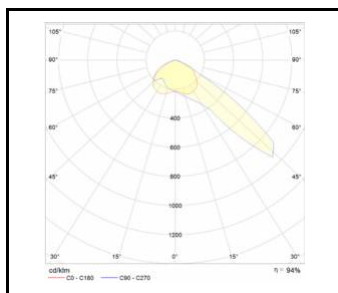

QUEST 2 LED RESIST

CARTE GÉNÉRALE DE PRODUITS

COURBES DE RÉPARTITION DE LA LUMIÈRE

QUEST 2 LED ASN rozsył
asymetryczny wąski