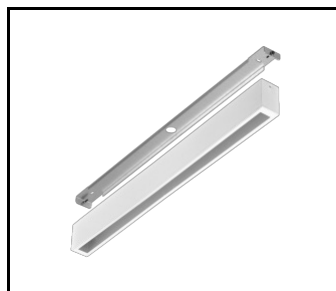

Terrano ramka natynkowa biały połysk
RAL9003 573x38x60 (420931)