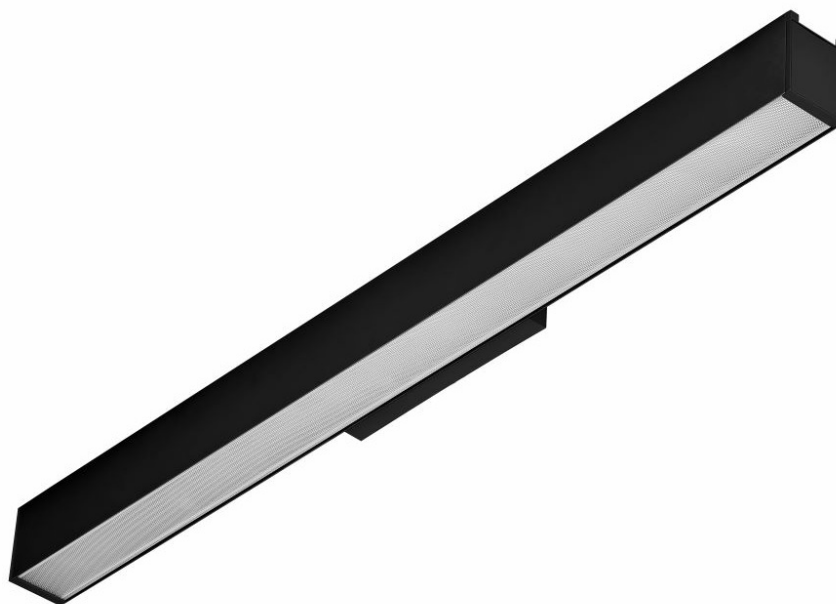

BARIS 52 LED KINKIET

OGÓLNA KARTA GRUPY PRODUKTÓW

PARAMETRY TECHNICZNE

Moc znamionowa [W] - zakres:	13.00-39.00
Strumień świetlny oprawy [lm] - zakres:	1100-4450
Temperatura barwowa [K]:	3000; 4000
Stopień szczelności:	IP44
Odporność na uderzenia:	IK03
Materiał korpusu:	aluminium
Kolor korpusu:	biały; czarny; szary
Materiał klosza:	PC
Rodzaj klosza:	OPAL; PRM
Sposób montażu:	natynkowy, naścienny
Wymiary (W/S/G/Z) [mm]:	82/69/864;
Gwarancja [lata]:	5

CHARAKTERYSTYKA

Dyskretna elegancja i energooszczędność to cechy szczególne rodziny lamp BARIS 52 LED Kinkiet. Korpus lampy wykonany został z anodowanego profilu aluminiowego w kolorze szarym lub profilu aluminiowego malowanego na kolor biały lub czarny (inne kolory dostępne na zapytanie). Uzupełnienie stanowi dystansująca puszka montażowa wykonana z tworzywa. Układ optyczny zwierciada przestona opalizowana zapewniające miękkie światło. Układ optyczny w formie przestony pryzmatycznej ogranicza ośnienie i charakteryzuje się większą przepuszczalnością światła niż klosz opalizowany, co ma bezpośredni wpływ na większą wartość skuteczności świetlnej.

Dostępne wersje DIR/IND zapewniają dwukierunkowy rozsył światła dół/góra w proporcjach 65/35.

ZASTOSOWANIE

Unikalne wzornictwo predysponuje te lampy do oświetlania: ciągów komunikacyjnych, pomieszczeń sanitarnych i łazienek oraz pokoi mieszkalnych i hotelowych.

Baris 52 LED Kinkiet doskonale eksponuje oświetlane nim obrazy, plakaty czy inne dzieła wieszane na ścianach.

BARIS 52 LED KINKIET

OGÓLNA KARTA GRUPY PRODUKTÓW

DOSTĘPNE WERSJE

Kliknij w indeks >>, aby przejść do szczegółowej karty produktu