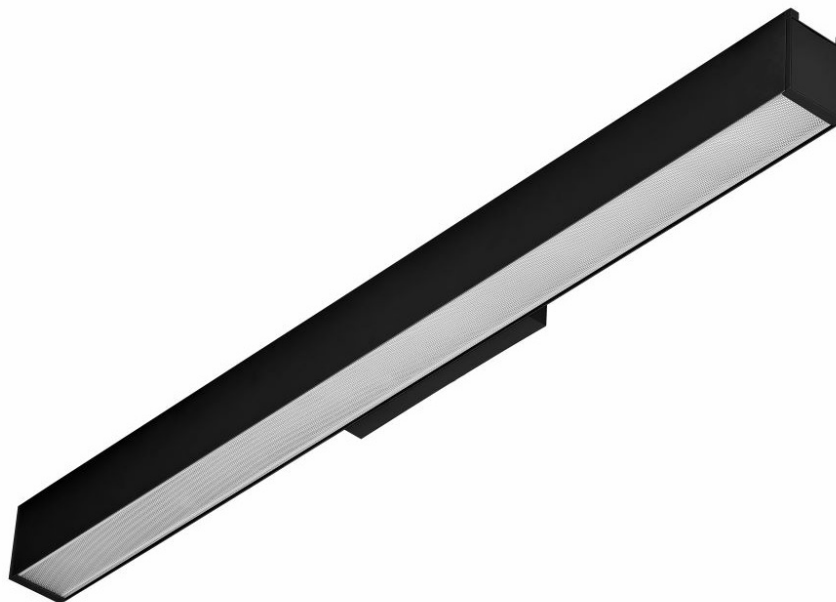

BARIS 52 LED KINKIET

OGÓLNA KARTA GRUPY PRODUKTÓW

PARAMETRY TECHNICZNE

Moc znamionowa [W] - zakres:	13.00-39.00
Strumień świetlny oprawy [lm] - zakres:	1100-4450
Temperatura barwowa [K]:	3000; 4000
Stopień szczelności:	IP44
Odporność na uderzenia:	IK06
Materiał korpusu:	aluminium
Kolor korpusu:	biały; czarny; szary
Materiał klosza:	PC
Rodzaj klosza:	OPAL; PRM
Sposób montażu:	natynkowy, naścienny
Wymiary (W/S/G/Z) [mm]:	82/69/864;
Gwarancja [lata]:	5

CHARAKTERYSTYKA

Dyskretna elegancja i energooszczędność to cechy szczególne rodziny lamp BARIS 52 LED Kinkiet. Korpus lampy wykonany został z anodowanego profilu aluminiowego w kolorze szarym lub profilu aluminiowego malowanego na kolor biały lub czarny (inne kolory dostępne na zapytanie). Uzupełnienie stanowi dystansująca puszkę montażową wykonaną z tworzywa. Układ optyczny zwierciada przestona opalizowana zapewniające miękkie światło. Układ optyczny w formie przestony pryzmatycznej ogranicza ośnienie i charakteryzuje się większą przepuszczalnością światła niż klosz opalizowany, co ma bezpośredni wpływ na większą wartość skuteczności świetlnej.

Dostępne wersje DIR/IND zapewniają dwukierunkowy rozsył światła dół/góra w proporcjach 65/35.

ZASTOSOWANIE

Unikalne wzornictwo predysponuje te lampy do oświetlania: ciągów komunikacyjnych, pomieszczeń sanitarnych i łazienek oraz pokoi mieszkalnych i hotelowych.

Baris 52 LED Kinkiet doskonale eksponuje oświetlane nim obrazy, plakaty czy inne dzieła wieszane na ścianach.

BARIS 52 LED KINKIET

OGÓLNA KARTA GRUPY PRODUKTÓW

DOSTĘPNE WERSJE

Kliknij w indeks >>, aby przejść do szczegółowej karty produktu