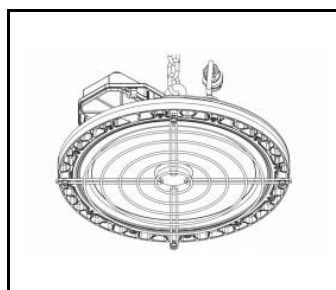

OCULUS LED MINI - Sicherheitsnetz-Bausatz (561399)