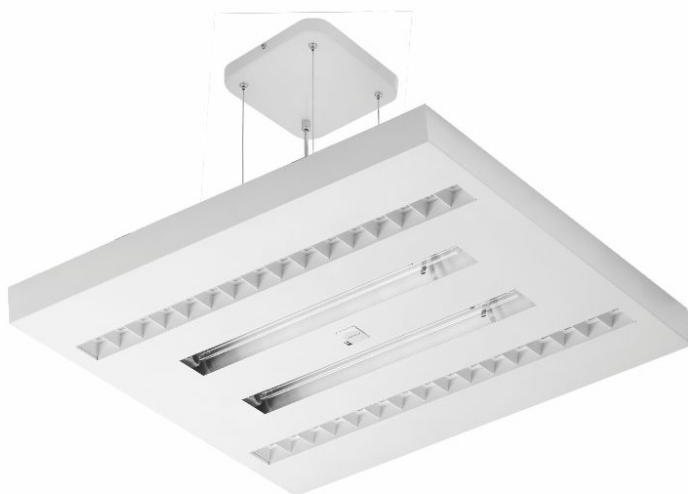

UV-C STERILON SQUARE

OGÓLNA KARTA GRUPY PRODUKTÓW

PARAMETRY TECHNICZNE

Moc nominalna [W]:	92.00; 103.00; 108.00
Znamionowe napięcie zasilania [V]:	220 - 240
Klasa ochronności:	I
Temperatura barwowa [K]:	4000
Materiał korpusu:	stal
Kolor korpusu:	biały mat; biały połysk
Wymiary (W/S/G/Z) [mm]:	595/595/47; 595/595/50;
Stopień szczelności:	IP20
Sposób montażu:	natynkowy; podtynkowy; zwieszany
Wersja:	odwrócony czujnik ruchu RCR
Gwarancja [lata]:	2

CHARAKTERYSTYKA

Lampy UV-C STERILON SQUARE łączą w sobie funkcje oświetlenia i dezynfekcji powierzchni. Wykorzystując światło ultrafioletowe (UV-C), są jednym z najskuteczniejszych urządzeń zdolnym usunąć z otoczenia wirusy, bakterie, grzyby lub zniszczyć DNA czy RNA wszelkich mikroorganizmów, które zostaną poddane naświetleniu.