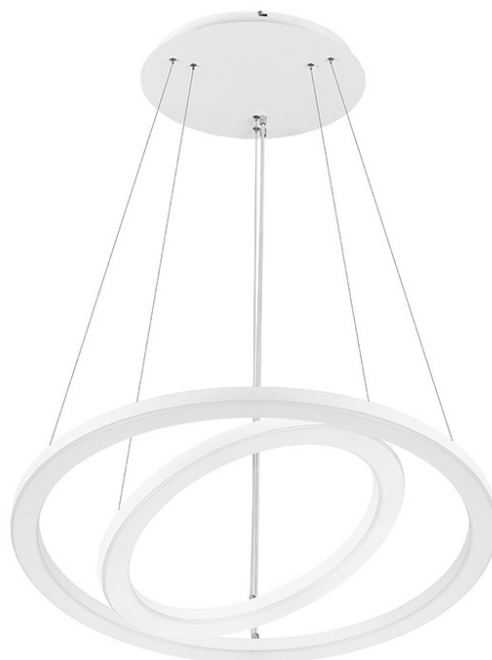

SOLANTO DUO

OGÓLNA KARTA GRUPY PRODUKTÓW

PARAMETRY TECHNICZNE

Moc znamionowa [W] - zakres:	26 - 44; 26 – 44; 38; 54
Strumień świetlny oprawy [lm] - zakres:	1900-3250; 2080-3520; 3050; 3960; 4300
Klasa energetyczna:	D; E; F
Klasa ochrony:	I
Temperatura barwowa [K]:	3000; 4000
Wskaźnik oddawania barw (Ra):	>80
SDCM:	≤ 3
Materiał klosza:	PS
Rodzaj klosza:	OPAL
Kolor klosza:	mleczny
Kolor korpusu:	biały; czarny
Wymiary (W/S/G/Z) [mm]:	Ø 900/32; Ø 602/32; 900/32;
Stopień szczelności:	IP20
Sposób montażu:	zwieszany
Gwarancja [lata]:	5

CHARAKTERYSTYKA

Zwieszana lampa LED zbudowana z dwóch pierścieni (602 i 900mm), pozwalająca na atrakcyjną aranżację wnętrza o charakterze reprezentacyjnym. Lampa wykonana ze stali malowanej proszkowo na kolor biały, czarny lub inny, dopasowany do charakteru wnętrza. Mleczne klosze wykonane metodą termoformingu podkreślają dekoracyjny charakter lampy. W opcji zwieszanej w zestawie kompletny system zwieszania z puszką centralną.

Wersje Multi LED pozwalają na wybór spośród 4 nastaw strumienia i mocy zwiększając uniwersalność i funkcjonalność lampy, jednocześnie ograniczając ilość indeksów do niezbędnego minimum.

ZASTOSOWANIE

SOLANTO DUO to niezwykle efektowna lampa zwieszana, dedykowana do takich wnętrz jak lobby, recepcje, galerie handlowe, salony sprzedażowe. Świetnie sprawdzi się również w mieszkaniach i apartamentach, idealnie wpasowując się w stylowe otoczenie.