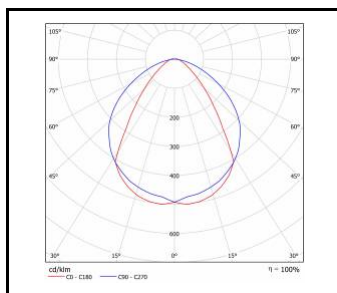

Linea 3 Led 60D