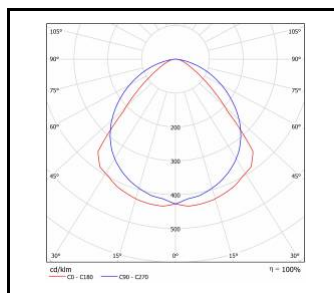

Linea 3 Led 90D