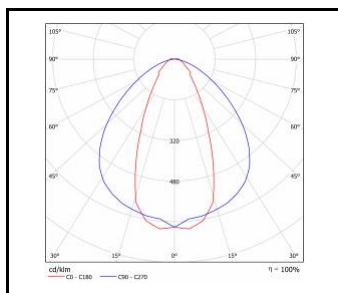

LINEA 3 LED

CARTE GÉNÉRALE DE PRODUITS

COURBES DE RÉPARTITION DE LA LUMIÈRE

Linea 3 LED 45D