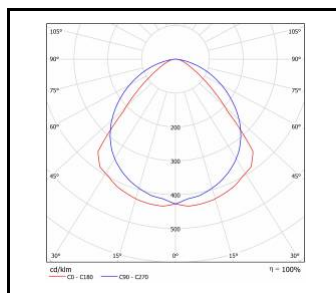

LINEA 3 LED

CARTE GÉNÉRALE DE PRODUITS

PARAMÈTRES TECHNIQUE

Degré d'étanchéité:	IP40
Résistance aux chocs:	IK06
Puissance nominale du luminaire [W]*:	15.00 - 155.00
Flux lumineux du luminaire [lm]*:	2150 - 21000
Température de couleur [K]:	4000
SDMC:	≤ 3
Classe énergétique:	C; D
Matériau du corps:	aluminium
Couleur du corps:	gris
Matériel optique:	PMMA
Optique:	45; 60; 90
Méthode de montage:	en saillie, en suspension
Dimensions (H/L/P/S) [mm]:	1680/47/52; 3360/47/52;

LINEA 3 LED

CARTE GÉNÉRALE DE PRODUITS

COURBES DE RÉPARTITION DE LA LUMIÈRE

Linea 3 LED 45D

Linea 3 Led 60D

Linea 3 Led 90D

Date de création de la carte: 08 janvier 2025

Le fabricant se réserve le droit d'apporter des modifications au cours de l'amélioration du produit ainsi que des modifications de conception ou de modernisation du produit présenté. La fiche technique du produit n'est pas une offre commerciale * La tolérance des paramètres est de +/- 10 %