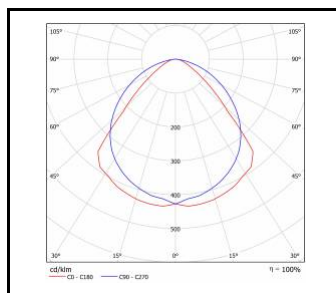

Linea 3 Led 90D