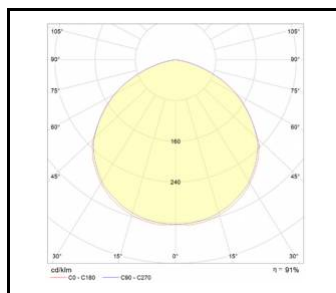

## QUEST 2 LED 243W

Nennleistung der Leuchte [W]*	Farbtemperatur [K]	Lichtstrom [lm]*	DIMM DALI	Abstrahl- winkel [°]	Version	Abmessungen (H/B/T/H) [mm]	Index
243	3000	28050		120	L	415/424/37	<a href="#">&gt;&gt; 696077</a>
243	4000	29850		120	L	415/424/37	<a href="#">&gt;&gt; 697135</a>
243	5700	30900		120	L	415/424/37	<a href="#">&gt;&gt; 697142</a>

## LICHTVERTEILUNGSKURVEN

QUEST 2 LED ASN rozsył  
asymetryczny wąski

QUEST 2 LED ASW rozsył  
asymetryczny szeroki

QUEST 2 LED rozsył symetryczny 120°