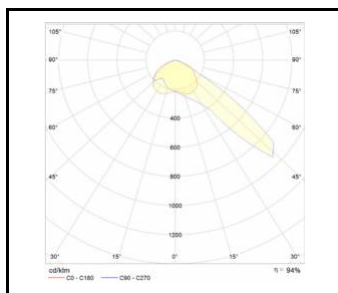

QUEST 2 LED

GENERELLE PRODUKTGRUPPENKARTE

LICHTVERTEILUNGSKURVEN

QUEST 2 LED ASN rozsył
asymetryczny wąski