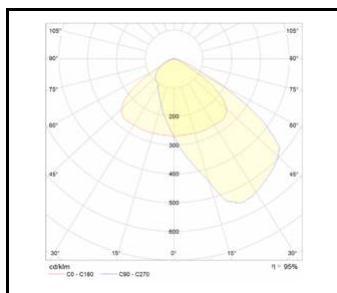

QUEST 2 LED ASW rozsył
asymetryczny szeroki