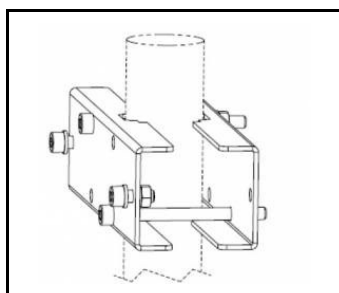

QUEST 2 LED M/L
Stangenhalter (567728)