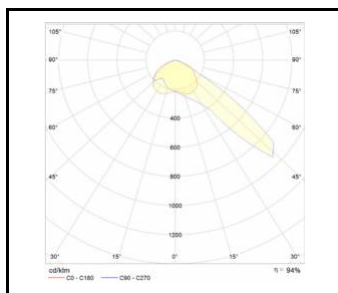

QUEST 2 LED

GENERAL CARD

LUMINOUS INTENSITY DISTRIB. CURVE

QUEST 2 LED ASN rozsył
asymetryczny wąski