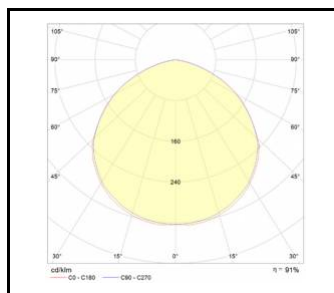

## QUEST 2 LED 184W

Rated power of the luminaire [W]*	Colour temperature [K]	Luminous flux [lm]*	DIMM DALI	Beam angle [°]	Version	Dimensions (H/W/T/S) [mm]	Index
184	3000	21000		120	M	321/424/37	<a href="#">&gt;&gt; 696008</a>
184	4000	22350		120	M	321/424/37	<a href="#">&gt;&gt; 697302</a>
184	5700	23150		120	M	321/424/37	<a href="#">&gt;&gt; 697319</a>

## QUEST 2 LED 210W

Rated power of the luminaire [W]*	Colour temperature [K]	Luminous flux [lm]*	DIMM DALI	Beam angle [°]	Version	Dimensions (H/W/T/S) [mm]	Index
210	3000	24700		ASW	L	415/424/37	<a href="#">&gt;&gt; 696046</a>
210	3000	25100		120	L	415/424/37	<a href="#">&gt;&gt; 696022</a>
210	3000	24450		ASN	L	415/424/37	<a href="#">&gt;&gt; 696060</a>
210	4000	26050		ASN	L	415/424/37	<a href="#">&gt;&gt; 699801</a>
210	4000	26300		ASW	L	415/424/37	<a href="#">&gt;&gt; 699818</a>
210	4000	26800		120	L	415/424/37	<a href="#">&gt;&gt; 699825</a>
210	5700	27400		ASN	L	415/424/37	<a href="#">&gt;&gt; 697197</a>
210	5700	27700		ASW	L	415/424/37	<a href="#">&gt;&gt; 697203</a>
210	5700	28200		120	L	415/424/37	<a href="#">&gt;&gt; 697210</a>

## QUEST 2 LED 243W

Rated power of the luminaire [W]*	Colour temperature [K]	Luminous flux [lm]*	DIMM DALI	Beam angle [°]	Version	Dimensions (H/W/T/S) [mm]	Index
243	3000	28050		120	L	415/424/37	<a href="#">&gt;&gt; 696077</a>
243	4000	29850		120	L	415/424/37	<a href="#">&gt;&gt; 697135</a>
243	5700	30900		120	L	415/424/37	<a href="#">&gt;&gt; 697142</a>

## LUMINOUS INTENSITY DISTRIB. CURVE

QUEST 2 LED ASN rozsył asymetryczny wąski

QUEST 2 LED ASW rozsył asymetryczny szeroki

QUEST 2 LED rozsył symetryczny 120°