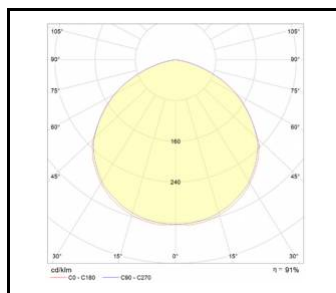

## QUEST 2 LED 184W

Rated power of the luminaire [W]*	Colour temperature [K]	Luminous flux [lm]*	DIMM DALI	Beam angle [°]	Version	Dimensions (H/W/T/S) [mm]	Index
184	3000	21000		120	M	321/424/37	<a href="#">&gt;&gt; 696008</a>
184	4000	22350		120	M	321/424/37	<a href="#">&gt;&gt; 697302</a>
184	5700	23150		120	M	321/424/37	<a href="#">&gt;&gt; 697319</a>

## QUEST 2 LED 210W

Rated power of the luminaire [W]*	Colour temperature [K]	Luminous flux [lm]*	DIMM DALI	Beam angle [°]	Version	Dimensions (H/W/T/S) [mm]	Index
210	3000	24700		ASW	L	415/424/37	<a href="#">&gt;&gt; 696046</a>
210	3000	25100		120	L	415/424/37	<a href="#">&gt;&gt; 696022</a>
210	3000	24450		ASN	L	415/424/37	<a href="#">&gt;&gt; 696060</a>
210	4000	26050		ASN	L	415/424/37	<a href="#">&gt;&gt; 699801</a>
210	4000	26300		ASW	L	415/424/37	<a href="#">&gt;&gt; 699818</a>
210	4000	26800		120	L	415/424/37	<a href="#">&gt;&gt; 699825</a>
210	5700	27400		ASN	L	415/424/37	<a href="#">&gt;&gt; 697197</a>
210	5700	27700		ASW	L	415/424/37	<a href="#">&gt;&gt; 697203</a>
210	5700	28200		120	L	415/424/37	<a href="#">&gt;&gt; 697210</a>

## QUEST 2 LED 243W

Rated power of the luminaire [W]*	Colour temperature [K]	Luminous flux [lm]*	DIMM DALI	Beam angle [°]	Version	Dimensions (H/W/T/S) [mm]	Index
243	3000	28050		120	L	415/424/37	<a href="#">&gt;&gt; 696077</a>
243	4000	29850		120	L	415/424/37	<a href="#">&gt;&gt; 697135</a>
243	5700	30900		120	L	415/424/37	<a href="#">&gt;&gt; 697142</a>

## LUMINOUS INTENSITY DISTRIB. CURVE

QUEST 2 LED ASN rozsył  
asymetryczny wąski

QUEST 2 LED ASW rozsył  
asymetryczny szeroki

QUEST 2 LED rozsył symetryczny 120°