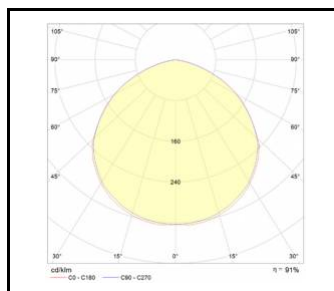

QUEST 2 LED rozsył symetryczny 120°