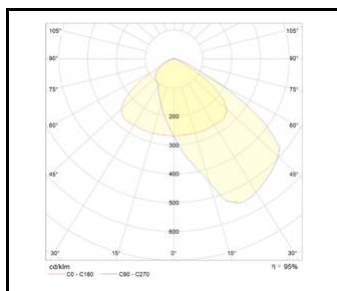

QUEST 2 LED ASW rozsył
asymetryczny szeroki