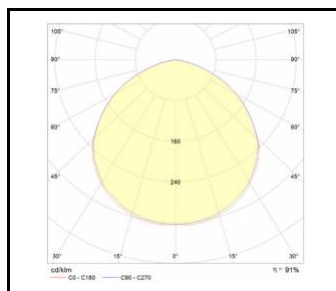

QUEST 2 LED rozsył symetryczny 120°