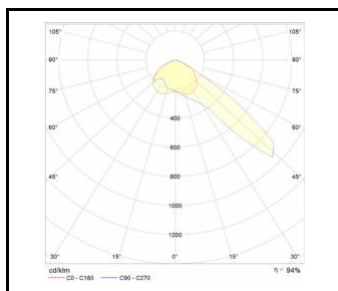

QUEST 2 LED

OGÓLNA KARTA GRUPY PRODUKTÓW

ROZSYŁY ŚWIATŁOŚCI

QUEST 2 LED ASN rozsył
asymetryczny wąski