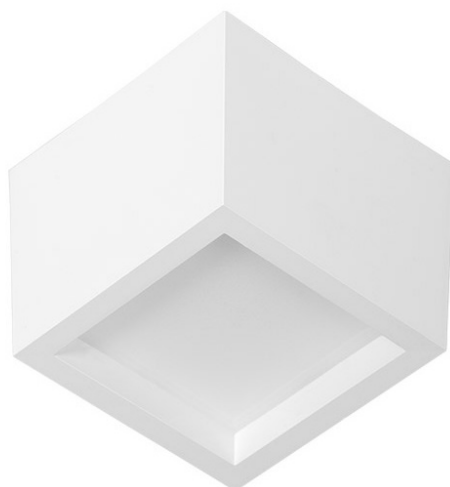

# SQ 100 LED PLUS N

CARTE GÉNÉRALE DE PRODUITS

## PARAMÈTRES TECHNIQUE

Degré d'étanchéité:	IP33
Puissance nominale du luminaire [W]*:	6.00
Flux lumineux du luminaire [lm]*:	590; 630
Température de couleur [K]:	3000; 4000
Indice de rendu des couleurs (Ra) >:	80
Classe énergétique:	E
Matériau du corps:	ABS
Couleur du corps:	blanc
Matériau du diffuseur:	PC
Type de diffuseur:	mat
Méthode de montage:	en saillie
Dimensions (H/L/P/S) [mm]:	108/108/85;
Garantie [années]:	5

## CARACTÉRISTIQUES DU PRODUIT

SQ 100 LED PLUS N est une nouvelle ligne de luminaires carrés en saillie. Conçue à partir de zéro, sa conception introduit de nouvelles solutions pour assurer d'excellentes performances lumineuses. Le corps est fait en matière plastique, grâce à laquelle il se caractérise par son faible poids. La vasque confère d'excellentes propriétés d'éclairage au luminaire. Le module LED intégré assure une faible consommation d'énergie et tous les avantages des luminaires modernes à source LED.

## APPLICATION

Le luminaire recommandé surtout pour les bureaux, les couloirs spacieux et les espaces d'utilité publique.