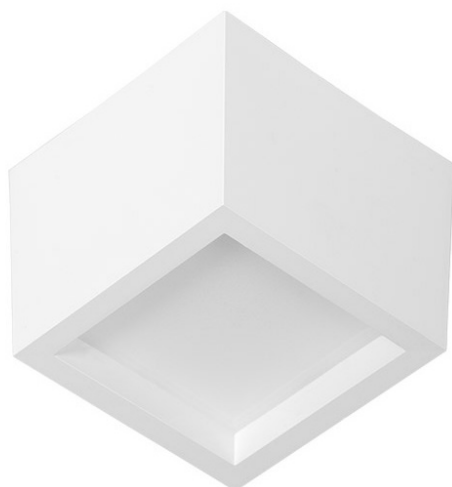

# SQ 100 LED PLUS N

OGÓLNA KARTA GRUPY PRODUKTÓW

## PARAMETRY TECHNICZNE

<b>Stopień szczelności:</b>	IP33
<b>Moc znamionowa oprawy [W]*:</b>	6.00
<b>Strumień świetlny oprawy [lm]*:</b>	590; 630
<b>Temperatura barwowa [K]:</b>	3000; 4000
<b>Wskaźnik oddawania barw (Ra):</b>	>80
<b>Klasa energetyczna:</b>	E
<b>Materiał korpusu:</b>	ABS
<b>Kolor korpusu:</b>	biały
<b>Materiał klosza:</b>	PC
<b>Rodzaj klosza:</b>	MAT
<b>Sposób montażu:</b>	natynkowy
<b>Wymiary (W/S/G/Z) [mm]:</b>	108/108/85;
<b>Gwarancja [lata]:</b>	5

## CHARAKTERYSTYKA

SQ 100 LED PLUS N to nowa linia kwadratowych lamp typu downlight. Zaprojektowana od podstaw konstrukcja wprowadza nowe rozwiązania zapewniające doskonałe parametry świetlne. Korpus wykonany został z tworzywa, dzięki czemu charakteryzuje się niską wagą. Klosz zapewnia lampie doskonałe właściwości świetlne. Zintegrowany moduł LED Zapewnia niskie zużycie energii elektrycznej i wszystkie zalety nowoczesnych lamp ze źródłem LED.

## ZASTOSOWANIE

Lampa natynkowa polecana szczególnie do powierzchni biurowych, przestronnych korytarzy i przestrzeni użyteczności publicznej.