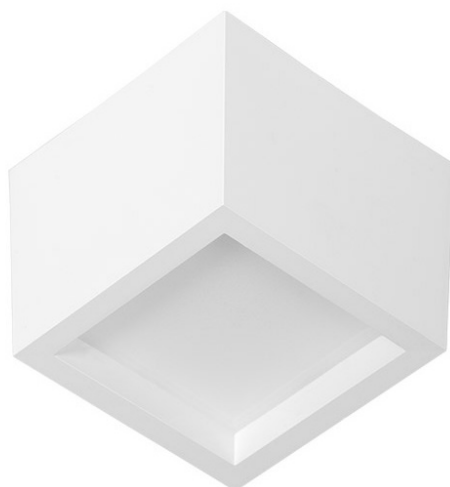

# SQ 100 LED PLUS N

OGÓLNA KARTA GRUPY PRODUKTÓW

## PARAMETRY TECHNICZNE

<b>Stopień szczelności:</b>	IP33
<b>Moc znamionowa oprawy [W]*:</b>	6.00
<b>Strumień świetlny oprawy [lm]*:</b>	590; 630
<b>Temperatura barwowa [K]:</b>	3000; 4000
<b>Wskaźnik oddawania barw (Ra):</b>	>80
<b>Klasa energetyczna:</b>	E
<b>Materiał korpusu:</b>	ABS
<b>Kolor korpusu:</b>	biały
<b>Materiał klosza:</b>	PC
<b>Rodzaj klosza:</b>	MAT
<b>Sposób montażu:</b>	natynkowy
<b>Wymiary (W/S/G/Z) [mm]:</b>	108/108/85;
<b>Gwarancja [lata]:</b>	5

## CHARAKTERYSTYKA

SQ 100 LED PLUS N to nowa linia kwadratowych lamp typu downlight. Zaprojektowana od podstaw konstrukcja wprowadza nowe rozwiązania zapewniające doskonałe parametry świetlne. Korpus wykonany został z tworzywa, dzięki czemu charakteryzuje się niską wagą. Klosz zapewnia lampie doskonałe właściwości świetlne. Zintegrowany moduł LED Zapewnia niskie zużycie energii elektrycznej i wszystkie zalety nowoczesnych lamp ze źródłem LED.

## ZASTOSOWANIE

Lampa natynkowa polecana szczególnie do powierzchni biurowych, przestronnych korytarzy i przestrzeni użyteczności publicznej.