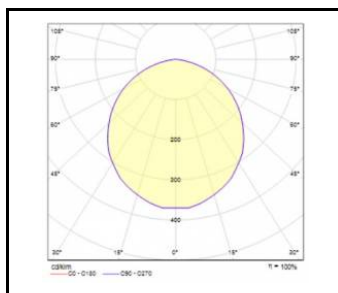

SQ 160 LED PLUS N

CARTE GÉNÉRALE DE PRODUITS

COURBES DE RÉPARTITION DE LA LUMIÈRE

SQ MAT