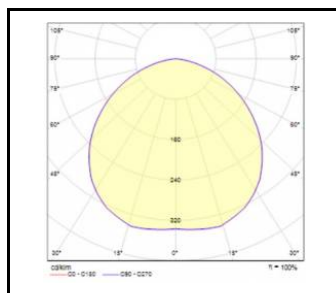

SQ 160 LED PLUS N

CARTE GÉNÉRALE DE PRODUITS

COURBES DE RÉPARTITION DE LA LUMIÈRE

SQ PRM