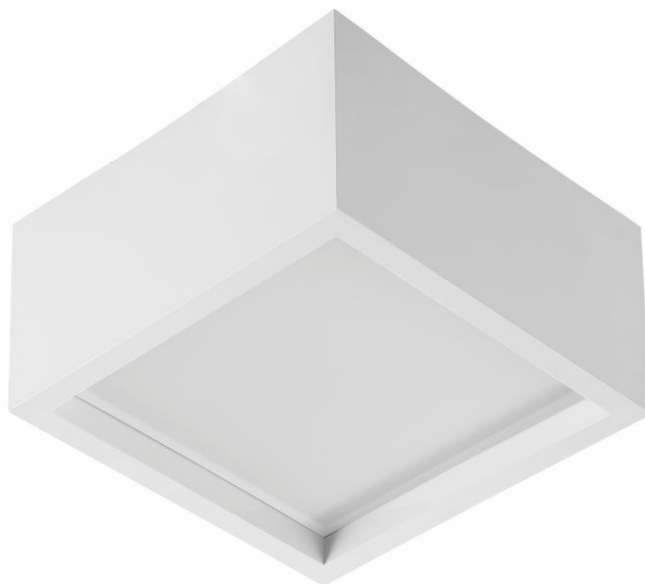

SQ 160 LED PLUS N

CARTE GÉNÉRALE DE PRODUITS

PARAMÈTRES TECHNIQUE

Degré d'étanchéité:	IP33
Résistance aux chocs:	IK08
Puissance nominale [W]:	17.00
Flux lumineux du luminaire [lm]*:	1700 - 2200
Température de couleur [K]:	3000; 4000
Indice de rendu des couleurs (Ra):	>80
SDMC:	≤ 3
Classe de protection:	II
Classe énergétique:	D; E; F
Matériau du corps:	ABS
Couleur du corps:	blanc
Matériau du diffuseur:	PC
Type de diffuseur:	MAT; OPALE; PRM
Méthode de montage:	en saillie
Dimensions (H/L/P/S) [mm]:	162/162/86;

CARACTÉRISTIQUES DU PRODUIT

SQ 160 LED PLUS N est une nouvelle ligne de luminaires carrés en saillie. Conçue à partir de zéro, sa conception introduit de nouvelles solutions pour assurer d'excellentes performances lumineuses. Le corps est fait en matière plastique, grâce à laquelle il se caractérise par son faible poids. La vasque confère d'excellentes propriétés d'éclairage au luminaire. Le module LED intégré assure une faible consommation d'énergie et tous les avantages des luminaires modernes à source LED.

APPLICATION

Le luminaire recommandé surtout pour les bureaux, les couloirs spacieux et les espaces d'utilité publique.

SQ 160 LED PLUS N

CARTE GÉNÉRALE DE PRODUITS

VERSIONS DISPONIBLES

Click index >>, to see details