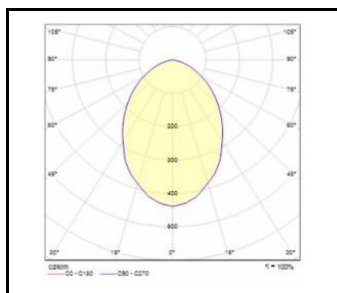

SQ 160 LED PLUS N

CARTE GÉNÉRALE DE PRODUITS

COURBES DE RÉPARTITION DE LA LUMIÈRE

SQ OPAL