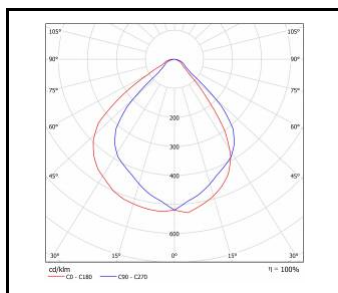

TERRA 2 LED LONG ASYMMETRIC

CARTE GÉNÉRALE DE PRODUITS

COURBES DE RÉPARTITION DE LA LUMIÈRE

TERRA 2 LED LONG ASYMMETRIC

Date de création de la carte: 08 janvier 2025

Le fabricant se réserve le droit d'apporter des modifications au cours de l'amélioration du produit ainsi que des modifications de conception ou de modernisation du produit présenté. La fiche technique du produit n'est pas une offre commerciale * La tolérance des paramètres est de +/- 10 %

Ce produit est soumis aux règles de recyclage des équipements électriques et électroniques

Certificat CE - Nr:354/2023

Lena Lighting S.A.
ul. Kórnicka 52, 63-000 Środa Wielkopolska
tel. +48 61 28 60 333 (Pn-Pt, 8-16), e-mail: hello@lenalighting.pl, www.lenalighting.pl