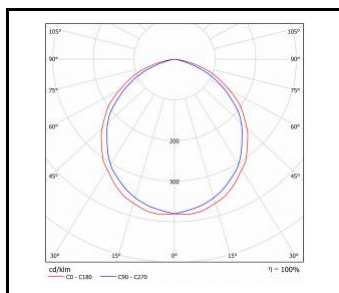

PORTAL LED BASIC

CARTE GÉNÉRALE DE PRODUITS

COURBES DE RÉPARTITION DE LA LUMIÈRE

Portal LED 6W 4000K

Date de création de la carte: 19 mars 2025

Le fabricant se réserve le droit d'apporter des modifications au cours de l'amélioration du produit ainsi que des modifications de conception ou de modernisation du produit présenté. La fiche technique du produit n'est pas une offre commerciale * La tolérance des paramètres est de +/- 10 %

Ce produit est soumis aux règles de recyclage des équipements électriques et électroniques

Certificat CE - Nr.404/2023; 56/2020

Lena Lighting S.A.
ul. Kórnicka 52, 63-000 Środa Wielkopolska
tel. +48 61 28 60 333 (Pn-Pt, 8-16), e-mail: hello@lenalighting.pl, www.lenalighting.pl