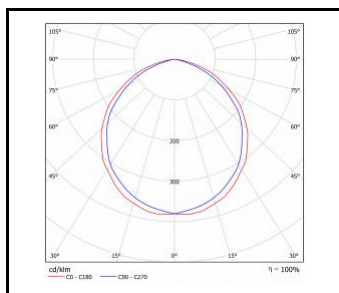

PORTAL LED BASIC

CARTE GÉNÉRALE DE PRODUITS

COURBES DE RÉPARTITION DE LA LUMIÈRE

Portal LED 6W 4000K

Date de création de la carte: 30 avril 2026

Le fabricant se réserve le droit d'apporter des modifications au cours de l'amélioration du produit ainsi que des modifications de conception ou de modernisation du produit présenté. La fiche technique du produit n'est pas une offre commerciale * La tolérance des paramètres est de +/- 10 %

Ce produit est soumis aux règles de recyclage des équipements électriques et électroniques

Certificat CE - Nr.404/2023; 56/2020

Lena Lighting S.A.
ul. Kórnicka 52, 63-000 Środa Wielkopolska
tel. +48 61 28 60 333 (Pn-Pt, 8-16), e-mail: hello@lenalighting.pl, www.lenalighting.pl