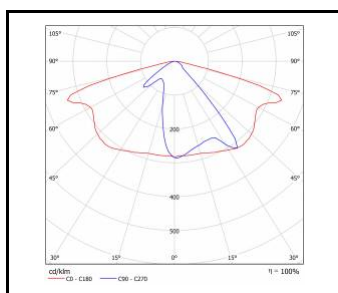

ASTRA LED BASIC

CARTE GÉNÉRALE DE PRODUITS

VERSIONS DISPONIBLES

Click index >>, to see details

ASTRA LED BASIC 32W

Puissance nominale du luminaire [W]*	Température de couleur [K]	Flux lumineux du luminaire [lm]*	Type de diffuseur	Classe énergétique	Référence
32	3000	4100	matrice lenticulaire	D	>> 664595
32	4000	4400	matrice lenticulaire	C	>> 664670
32	5700	4400	matrice lenticulaire	C	>> 664687

ASTRA LED BASIC 51W

Puissance nominale du luminaire [W]*	Température de couleur [K]	Flux lumineux du luminaire [lm]*	Type de diffuseur	Classe énergétique	Référence
51	3000	6100	matrice lenticulaire	D	>> 664618
51	4000	6500	matrice lenticulaire	D	>> 664717
51	5700	6500	matrice lenticulaire	D	>> 664724

ASTRA LED BASIC 64W

Puissance nominale du luminaire [W]*	Température de couleur [K]	Flux lumineux du luminaire [lm]*	Type de diffuseur	Classe énergétique	Référence
64	3000	7300	matrice lenticulaire	E	>> 664632
64	4000	7800	matrice lenticulaire	D	>> 664762
64	5700	7800	matrice lenticulaire	D	>> 664748

ASTRA LED BASIC

CARTE GÉNÉRALE DE PRODUITS

COURBES DE RÉPARTITION DE LA LUMIÈRE

ASTRA LED