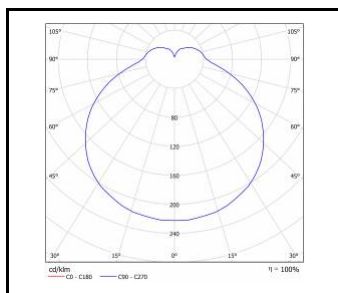

DEIMOS LED PLUS

CARTE GÉNÉRALE DE PRODUITS

COURBES DE RÉPARTITION DE LA LUMIÈRE

DEIMOS LED 21W 4000K

Date de création de la carte: 01 août 2023

Le fabricant se réserve le droit d'apporter des modifications au cours de l'amélioration du produit ainsi que des modifications de conception ou de modernisation du produit présenté. La fiche technique du produit n'est pas une offre commerciale * La tolérance des paramètres est de +/- 10 %

Ce produit est soumis aux règles de recyclage des équipements électriques et électroniques

Certificat CE - Nr:390/2023

Lena Lighting S.A.
ul. Kórnicka 52, 63-000 Środa Wielkopolska
tel. +48 61 28 60 333 (Pn-Pt, 8-16), e-mail: hello@lenalighting.pl, www.lenalighting.pl