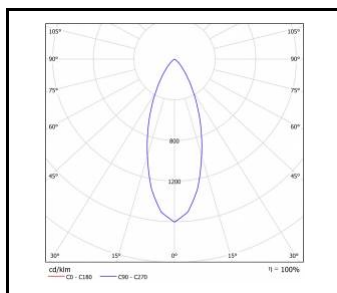

LUNGO 825lm 50D 145mm
ALUMINIUM 830 (10W)

Date de création de la carte: 12 décembre 2024

Le fabricant se réserve le droit d'apporter des modifications au cours de l'amélioration du produit ainsi que des modifications de conception ou de modernisation du produit présenté. La fiche technique du produit n'est pas une offre commerciale * La tolérance des paramètres est de +/- 10 %

Ce produit est soumis aux règles de recyclage des équipements électriques et électroniques

Certificat CE - Nr: 161/2019; 229/2023

Lena Lighting S.A.
ul. Kórnicka 52, 63-000 Środa Wielkopolska
tel. +48 61 28 60 333 (Pn-Pt, 8-16), e-mail: hello@lenalighting.pl, www.lenalighting.pl