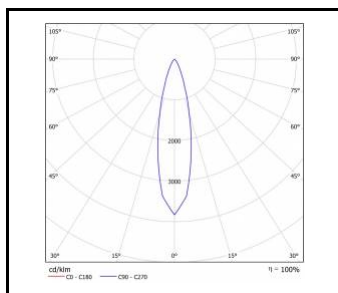

LUNGO LED

CARTE GÉNÉRALE DE PRODUITS

COURBES DE RÉPARTITION DE LA LUMIÈRE

LUNGO 825lm 24D 250mm
ALUMINIUM 830 (10W)