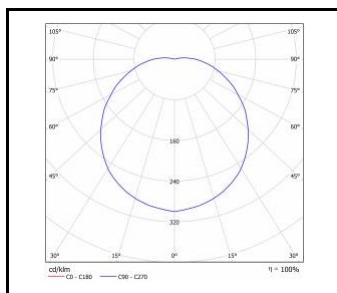

CAPELLA LED PLUS EDGE

Date de création de la carte: 13 mars 2025

Le fabricant se réserve le droit d'apporter des modifications au cours de l'amélioration du produit ainsi que des modifications de conception ou de modernisation du produit présenté. La fiche technique du produit n'est pas une offre commerciale * La tolérance des paramètres est de +/- 10 %

Ce produit est soumis aux règles de recyclage des équipements électriques et électroniques

Certificat CE - Nr: 119/2018; 373/2023; 374/2023

Lena Lighting S.A.
ul. Kórnicka 52, 63-000 Środa Wielkopolska
tel. +48 61 28 60 333 (Pn-Pt, 8-16), e-mail: hello@lenalighting.pl, www.lenalighting.pl