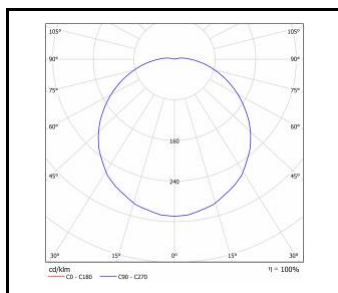

CAPELLA LED PLUS

CARTE GÉNÉRALE DE PRODUITS

COURBES DE RÉPARTITION DE LA LUMIÈRE

CAPELLA LED PLUS