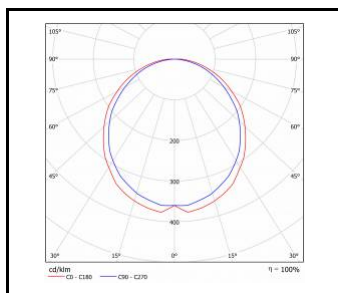

CAMEA LED LC

CARTE GÉNÉRALE DE PRODUITS

COURBES DE RÉPARTITION DE LA LUMIÈRE

CAMEA LED 9W 4000

Date de création de la carte: 01 août 2023

Le fabricant se réserve le droit d'apporter des modifications au cours de l'amélioration du produit ainsi que des modifications de conception ou de modernisation du produit présenté. La fiche technique du produit n'est pas une offre commerciale * La tolérance des paramètres est de +/- 10 %

Ce produit est soumis aux règles de recyclage des équipements électriques et électroniques

Certificat CE - Nr: 397/2023; 73/2017

Lena Lighting S.A.
ul. Kórnicka 52, 63-000 Środa Wielkopolska
tel. +48 61 28 60 333 (Pn-Pt, 8-16), e-mail: hello@lenalighting.pl, www.lenalighting.pl