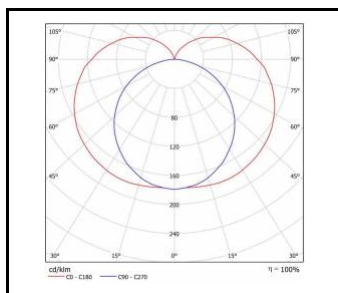

SPECTO LED

CARTE GÉNÉRALE DE PRODUITS

COURBES DE RÉPARTITION DE LA LUMIÈRE

SPECTO LED 16W 3000K OPAL
1252mm