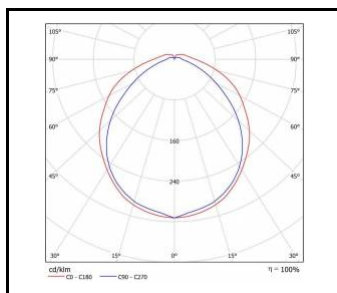

SPECTO LED 16W 3000K PRM
1252mm

Date de création de la carte: 03 janvier 2025

Le fabricant se réserve le droit d'apporter des modifications au cours de l'amélioration du produit ainsi que des modifications de conception ou de modernisation du produit présenté. La fiche technique du produit n'est pas une offre commerciale * La tolérance des paramètres est de +/- 10 %

Ce produit est soumis aux règles de recyclage des équipements électriques et électroniques

Certificat CE - Nr.336/2023; 54/2013

Lena Lighting S.A.
ul. Kórnicka 52, 63-000 Środa Wielkopolska
tel. +48 61 28 60 333 (Pn-Pt, 8-16), e-mail: hello@lenalighting.pl, www.lenalighting.pl