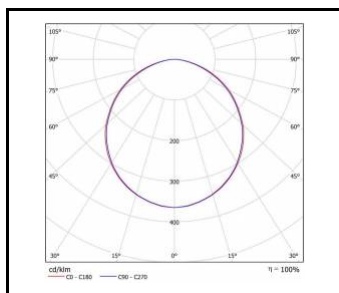

PROXIMA LED

CARTE GÉNÉRALE DE PRODUITS

COURBES DE RÉPARTITION DE LA LUMIÈRE

PROXIMA LED 24W 4000K

Date de création de la carte: 01 août 2023

Le fabricant se réserve le droit d'apporter des modifications au cours de l'amélioration du produit ainsi que des modifications de conception ou de modernisation du produit présenté. La fiche technique du produit n'est pas une offre commerciale * La tolérance des paramètres est de +/- 10 %

Ce produit est soumis aux règles de recyclage des équipements électriques et électroniques

Certificat CE - Nr: 387/2023; 47/2017; 62/2013; 94/2019

Lena Lighting S.A.
ul. Kórnicka 52, 63-000 Środa Wielkopolska
tel. +48 61 28 60 333 (Pn-Pt, 8-16), e-mail: hello@lenalighting.pl, www.lenalighting.pl