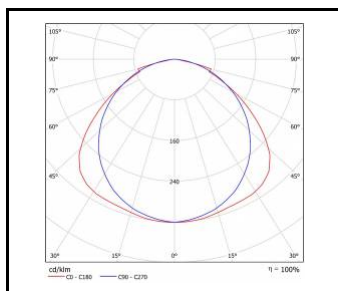

## PARAMÈTRES TECHNIQUE

Degré d'étanchéité:	IP20
Résistance aux chocs:	IK07
Puissance nominale [W]:	30.00
Flux lumineux du luminaire [lm]*:	2400 - 2600
Température de couleur [K]:	3000; 4000
Indice de rendu des couleurs (Ra) >:	80
SDMC:	3
Classe énergétique:	A; F
Matériau du corps:	tôle d'acier revêtue de poudre
Matériau du diffuseur:	tôle revêtue de poudre
Type de diffuseur:	perforé
Méthode de montage:	encastré
Dimensions (H/L/P/S) [mm]:	595/595/105;

### INDO LED 595/595/105mm

Puissance nominale [W]	Température de couleur [K]	Flux lumineux du luminaire [lm]*	DIMM DALI	Dimensions (H/L/P/S) [mm]	Classe énergétique	Référence
30	4000	2600		595/595/105	F	<a href="#">&gt;&gt; 380099</a>
30	3000	2400		595/595/105	A	<a href="#">&gt;&gt; 380181</a>
30	3000	2400	oui	595/595/105	F	<a href="#">&gt;&gt; 380242</a>
30	4000	2600	oui	595/595/105	A	<a href="#">&gt;&gt; 380150</a>