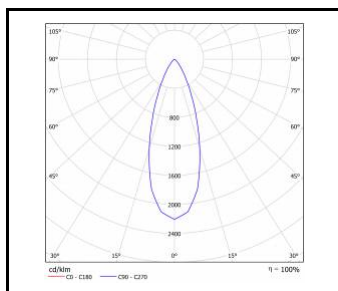

FRAGA LED

CARTE GÉNÉRALE DE PRODUITS

VERSIONS DISPONIBLES

Click index >>, to see details

FRAGA LED 4W

Puissance nominale [W]	Température de couleur [K]	Flux lumineux du luminaire [lm]*	Type de diffuseur	Dimensions (H/L/P/S) [mm]	Classe énergétique	Référence
4	3000	260	PRM	ø85/58	G	>> 059209
4	4000	270	PRM	ø85/58	G	>> 059216

FRAGA LED 6W

Puissance nominale [W]	Température de couleur [K]	Flux lumineux du luminaire [lm]*	Type de diffuseur	Dimensions (H/L/P/S) [mm]	Classe énergétique	Référence
6	3000	360	PRM	ø85/58	G	>> 059223
6	4000	400	PRM	ø85/58	G	>> 059230

FRAGA LED 11W

Puissance nominale [W]	Température de couleur [K]	Flux lumineux du luminaire [lm]*	Type de diffuseur	Dimensions (H/L/P/S) [mm]	Classe énergétique	Référence
11	3000	640	PRM	ø109/60	G	>> 059247
11	4000	740	PRM	ø109/60	G	>> 059254

FRAGA LED 15W

Puissance nominale [W]	Température de couleur [K]	Flux lumineux du luminaire [lm]*	Type de diffuseur	Dimensions (H/L/P/S) [mm]	Classe énergétique	Référence
15	3000	1000	PRM	ø138/68	G	>> 059261
15	4000	1150	PRM	ø138/68	F	>> 059278

FRAGA LED

CARTE GÉNÉRALE DE PRODUITS

COURBES DE RÉPARTITION DE LA LUMIÈRE

FRAGA LED 15W 4000K