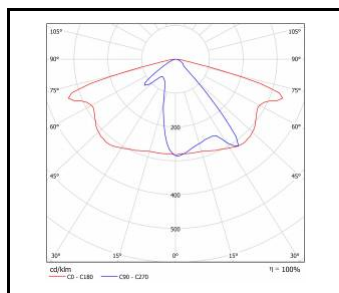

COURBES DE RÉPARTITION DE LA LUMIÈRE

AR1 od 17W do 69W