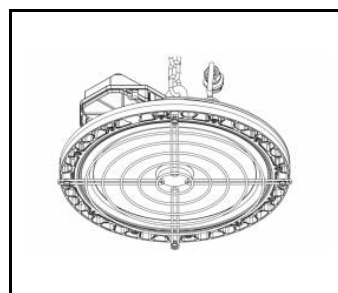

## DOSTĘPNE AKCESORIA

indeks	Nazwa
967030	OCULUS LED MINI - siatka ochronna
967054	OCULUS LED MINI- czujnik RCR- komplet
967047	OCULUS LED MINI- czujnik PIR/RCR DALI komplet
561399	OCULUS LED MINI- zestaw siatka ochronna
	OCULUS LED - uchwyty uniwersalny -brak kompatybilności z wersją 294W Dali
964893	OCULUS LED - uchwyty NT -brak kompatybilności z wersją 294W Dali
WSEL438	Pilot zdalnego sterowania do czujnika ruchu HD01R
WSEL415	Pilot zdalnego sterowania do czujnika PIR

OCULUS LED MINI - siatka ochronna (967030)

OCULUS LED MINI- czujnik ruchu RCR (HD406VRH) (967054)

OCULUS LED- czujnik ruchu (967047)

OCULUS LED MINI- zestaw siatka ochronna (561399)

OCULUS LED - uchwyty uniwersalny (964886)