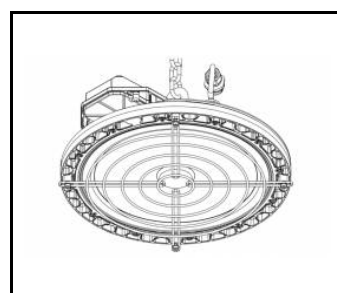

DOSTĘPNE AKCESORIA

indeks	Nazwa
967030	OCULUS LED MINI - siatka ochronna
967054	OCULUS LED MINI- czujnik RCR- komplet
967047	OCULUS LED MINI- czujnik PIR/RCR DALI komplet
561399	OCULUS LED MINI- zestaw siatka ochronna
	OCULUS LED - uchwyty uniwersalny -brak kompatybilności z wersją 294W Dali
964893	OCULUS LED - uchwyty NT -brak kompatybilności z wersją 294W Dali
WSEL438	Pilot zdalnego sterowania do czujnika ruchu HD01R
WSEL415	Pilot zdalnego sterowania do czujnika PIR

OCULUS LED MINI - siatka ochronna (967030)

OCULUS LED MINI- czujnik ruchu RCR (HD406VRH) (967054)

OCULUS LED- czujnik ruchu (967047)

OCULUS LED MINI- zestaw siatka ochronna (561399)

OCULUS LED - uchwyty uniwersalny (964886)