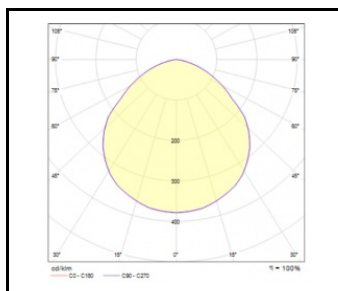

OCULUS LED MINI

OGÓLNA KARTA GRUPY PRODUKTÓW

ROZSYŁY ŚWIATŁOŚCI

105D