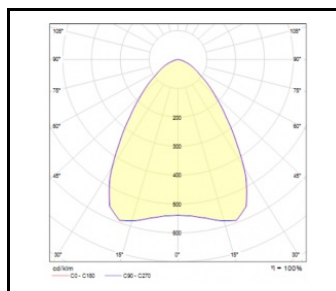

OCULUS LED MINI 148W

Moc znamionowa oprawy [W]*	Temperatura barwowa [K]	Strumień świetlny oprawy [lm]*	Kąt świecenia [°]	Materiał klosza	DIMM DALI	Klasa energetyczna	Wymiary (W/S/G/Z) [mm]	Indeks
148	4000	22600	105	szkło hart.		C	107/320	>> 967962
148	4000	23000	55	PC		C	107/320	>> 967931
148	4000	23000	55	PC	tak	C	107/320	>> 967450
148	4000	23000	75	PC		C	107/320	>> 967948
148	4000	23000	75	PC	tak	C	107/320	>> 967467
148	4000	23800	105	PC		B	107/320	>> 967955
148	4000	23800	105	PC	tak	B	107/320	>> 967474

OCULUS LED MINI

OGÓLNA KARTA GRUPY PRODUKTÓW

ROZSYŁY ŚWIATŁOŚCI

105D

55D

75D

OCULUS LED MINI

OGÓLNA KARTA GRUPY PRODUKTÓW