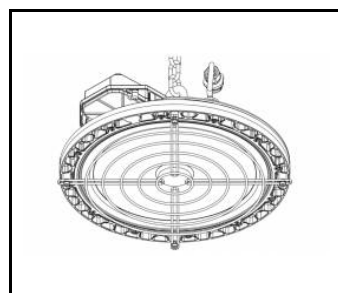

DOSTĘPNE AKCESORIA

indeks	Nazwa
967030	OCULUS LED MINI - siatka ochronna
967054	OCULUS LED MINI- czujnik RCR- komplet
967047	OCULUS LED MINI- czujnik PIR/RCR DALI komplet
561399	OCULUS LED MINI- zestaw siatka ochronna
	OCULUS LED - uchwyty uniwersalny -brak kompatybilności z wersją 294W Dali
964893	OCULUS LED - uchwyty NT -brak kompatybilności z wersją 294W Dali
WSEL438	Pilot zdalnego sterowania do czujnika ruchu HD01R
WSEL415	Pilot zdalnego sterowania do czujnika PIR

OCULUS LED MINI - siatka ochronna (967030)

OCULUS LED MINI- czujnik ruchu RCR (HD406VRH) (967054)

OCULUS LED- czujnik ruchu (967047)

OCULUS LED MINI- zestaw siatka ochronna (561399)

OCULUS LED - uchwyty uniwersalny (964886)