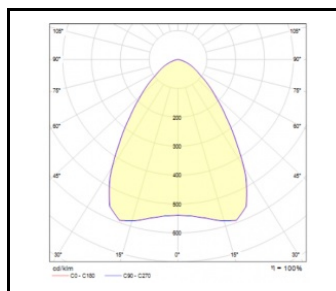

### OCULUS LED MINI 148W

Moc znamionowa oprawy [W]*	Temperatura barwowa [K]	Strumień świetlny oprawy [lm]*	Kąt świecenia [°]	Materiał klosza	DIMM DALI	Klasa energetyczna	Wymiary (W/S/G/Z) [mm]	Indeks
148	4000	22600	105	szkło hart.		C	107/320	<a href="#">&gt;&gt; 967962</a>
148	4000	23000	55	PC		C	107/320	<a href="#">&gt;&gt; 967931</a>
148	4000	23000	55	PC	tak	C	107/320	<a href="#">&gt;&gt; 967450</a>
148	4000	23000	75	PC		C	107/320	<a href="#">&gt;&gt; 967948</a>
148	4000	23000	75	PC	tak	C	107/320	<a href="#">&gt;&gt; 967467</a>
148	4000	23800	105	PC		B	107/320	<a href="#">&gt;&gt; 967955</a>
148	4000	23800	105	PC	tak	B	107/320	<a href="#">&gt;&gt; 967474</a>

## ROZSYŁY ŚWIATŁOŚCI

105D

55D

75D