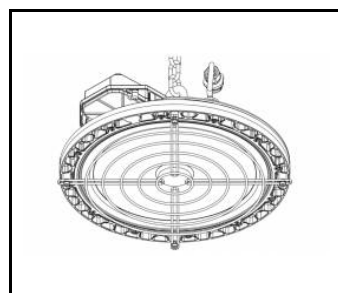

DOSTĘPNE AKCESORIA

indeks	Nazwa
967030	OCULUS LED MINI - siatka ochronna
967054	OCULUS LED MINI- czujnik RCR- komplet
967047	OCULUS LED MINI- czujnik PIR/RCR DALI komplet
561399	OCULUS LED MINI- zestaw siatka ochronna
964886	OCULUS LED - uchwyty uniwersalny -brak kompatybilności z wersją 294W Dali
964893	OCULUS LED - uchwyty NT -brak kompatybilności z wersją 294W Dali
WSEL438	Pilot zdalnego sterowania do czujnika ruchu HD01R
WSEL415	Pilot zdalnego sterowania do czujnika PIR

OCULUS LED MINI - siatka ochronna (967030)

OCULUS LED MINI- czujnik ruchu RCR (HD406VRH) (967054)

OCULUS LED- czujnik ruchu (967047)

OCULUS LED MINI- zestaw siatka ochronna (561399)

OCULUS LED - uchwyty uniwersalny (964886)