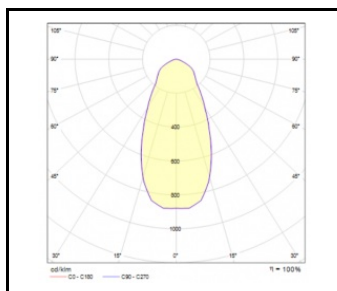

OCULUS LED MINI

OGÓLNA KARTA GRUPY PRODUKTÓW

ROZSYŁY ŚWIATŁOŚCI

55D