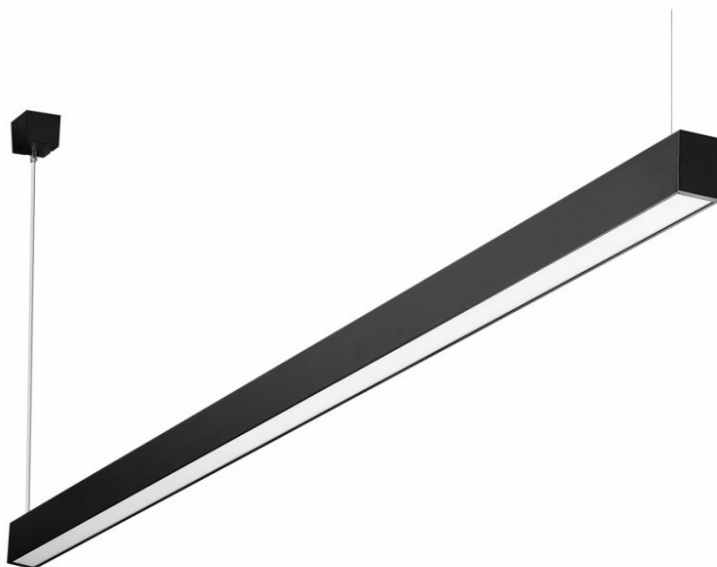

BARIS 40 LED

OGÓLNA KARTA GRUPY PRODUKTÓW

PARAMETRY TECHNICZNE

Moc znamionowa oprawy [W]*:	14.00 - 50.00
Strumień świetlny oprawy [lm]*:	1300 - 5900
Temperatura barwowa [K]:	3000; 4000
Stopień szczelności:	IP20; IP44
Odporność na uderzenia:	IK03
Materiał korpusu:	aluminium
Kolor korpusu:	biały; czarny; szary
Rodzaj klosza:	OPAL; PRM
Sposób montażu:	natynkowy; zwieszany
Wymiary (W/S/G/Z) [mm]:	53/40/1140; 53/40/1421; 53/40/579; 53/40/860;
Gwarancja [lata]:	5

CHARAKTERYSTYKA

Zwieszana lub natynkowa lampa oświetleniowa o bardzo wąskim przekroju poprzecznym. Jej korpus wykonany został z anodowanego profilu aluminiowego w kolorze szarym lub profilu aluminiowego malowanego na kolor biały lub czarny (inne kolory dostępne na zapytanie). Układ optyczny w formie przesłony opalizowanej i pryzmatycznej. Układ optyczny w formie przesłony pryzmatycznej ogranicza oślnienie i charakteryzuje się większą przepuszczalnością światła niż klosz opalizowany, co ma bezpośredni wpływ na większą wartość skuteczności świetlnej. Lampa wyposażona jest w unikalny system zwieszania, ułatwiający montaż lampy i regulację zawiesia. Wszystkie oprawy zwieszane BARIS 40 LED zawierają zwiesia o długości 1,2m z puszką w zestawie.