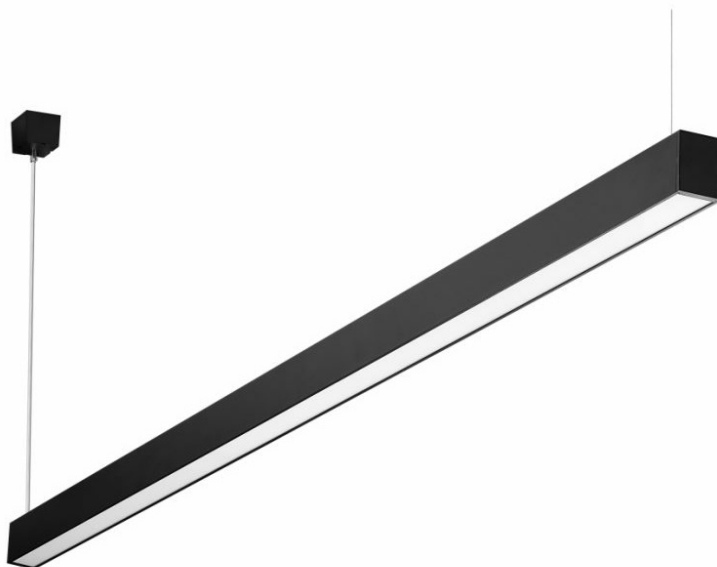

BARIS 40 LED

OGÓLNA KARTA GRUPY PRODUKTÓW

PARAMETRY TECHNICZNE

Moc znamionowa oprawy [W]*:	14.00 - 50.00
Strumień świetlny oprawy [lm]*:	1300 - 5900
Temperatura barwowa [K]:	3000; 4000
Stopień szczelności:	IP20; IP44
Odporność na uderzenia:	IK03
Materiał korpusu:	aluminium
Kolor korpusu:	biały; czarny; szary
Rodzaj klosza:	OPAL; PRM
Sposób montażu:	natynkowy; zwieszany
Wymiary (W/S/G/Z) [mm]:	53/40/1140; 53/40/1421; 53/40/579; 53/40/860;
Gwarancja [lata]:	5

CHARAKTERYSTYKA

Zwieszana lub natynkowa lampa oświetleniowa o bardzo wąskim przekroju poprzecznym. Jej korpus wykonany został z anodyzowanego profilu aluminiowego w kolorze szarym lub profilu aluminiowego malowanego na kolor biały lub czarny (inne kolory dostępne na zapytanie). Układ optyczny w formie przesłony opalizowanej i pryzmatycznej. Układ optyczny w formie przesłony pryzmatycznej ogranicza olśnienie i charakteryzuje się większą przepuszczalnością światła niż klosz opalizowany, co ma bezpośredni wpływ na większą wartość skuteczności świetlnej. Lampa wyposażona jest w unikalny system zwieszania, ułatwiający montaż lampy i regulację zawiesia. Wszystkie oprawy zwieszane BARIS 40 LED zawierają zwiesia o długości 1,2m z puszką w zestawie.