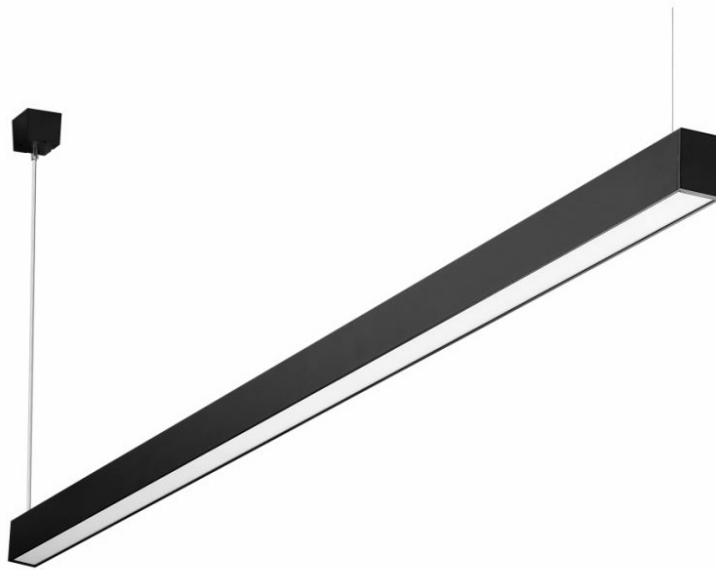

BARIS 40 LED

OGÓLNA KARTA GRUPY PRODUKTÓW

PARAMETRY TECHNICZNE

Moc znamionowa oprawy [W]*:	14.00 - 50.00
Strumień świetlny oprawy [lm]*:	1300 - 5900
Temperatura barwowa [K]:	3000; 4000
Stopień szczelności:	IP20; IP44
Odporność na uderzenia:	IK03
Materiał korpusu:	aluminium
Kolor korpusu:	biały; czarny; szary
Rodzaj klosza:	OPAL; PRM
Sposób montażu:	natynkowy; zwieszany
Wymiary (W/S/G/Z) [mm]:	53/40/1140; 53/40/1421; 53/40/579; 53/40/860;
Gwarancja [lata]:	5

CHARAKTERYSTYKA

Zwieszana lub natynkowa lampa oświetleniowa o bardzo wąskim przekroju poprzecznym. Jej korpus wykonany został z anodowanego profilu aluminiowego w kolorze szarym lub profilu aluminiowego malowanego na kolor biały lub czarny (inne kolory dostępne na zapytanie). Układ optyczny w formie przesłony opalizowanej i pryzmatycznej. Układ optyczny w formie przesłony pryzmatycznej ogranicza oślnienie i charakteryzuje się większą przepuszczalnością światła niż klosz opalizowany, co ma bezpośredni wpływ na większą wartość skuteczności świetlnej. Lampa wyposażona jest w unikalny system zwieszania, ułatwiający montaż lampy i regulację zawiesia. Wszystkie oprawy zwieszane BARIS 40 LED zawierają zwiesia o długości 1,2m z puszką w zestawie.