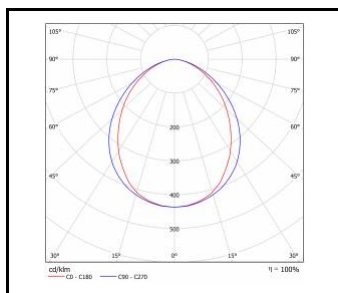

MITRA LED BASIC

OGÓLNA KARTA GRUPY PRODUKTÓW

ROZSYŁY ŚWIATŁOŚCI

MITRA LED G1

Data utworzenia karty: 19 marzec 2025

Producent zastrzega sobie prawo do zmian w toku udoskonalenia produktów oraz do zmian konstrukcyjnych lub modernizacji w prezentowanym produkcie. Oprawa spełnia warunki dyrektywy unijnej ROHS 2001/65/UE. Karta techniczna produktu nie jest ofertą handlową. *Tolerancja parametru wynosi +/- 10%.

Ten produkt podlega zasadom recyklingu sprzętu elektrycznego i elektronicznego

Certyfikat CE - Nr:101/2023