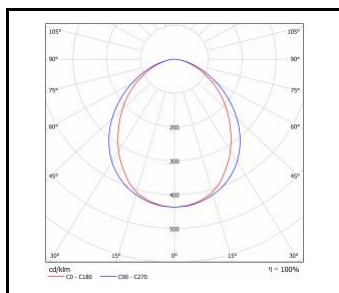

MITRA LED BASIC

OGÓLNA KARTA GRUPY PRODUKTÓW

ROZSYŁY ŚWIATŁOŚCI

MITRA LED G1

Data utworzenia karty: 19 luty 2024

Producent zastrzega sobie prawo do zmian w toku udoskonalenia produktów oraz do zmian konstrukcyjnych lub modernizacji w prezentowanym produkcie. Oprawa spełnia warunki dyrektywy unijnej ROHS 2001/65/UE. Karta techniczna produktu nie jest ofertą handlową. *Tolerancja parametru wynosi +/- 10%.

Ten produkt podlega zasadom recyklingu sprzętu elektrycznego i elektronicznego

Certyfikat CE - Nr:101/2023