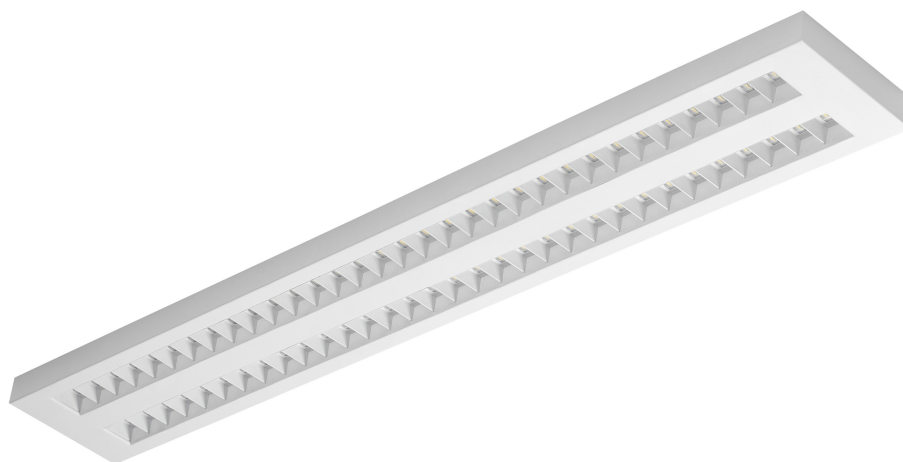

TERRA 2 LED LONG

GENERELLE PRODUKTGRUPPENKARTE

TECHNISCHE PARAMETER

IP-Schutzart:	IP20
Leistung [W]:	20.00 - 72.00
Lichtstrom [lm]*:	1800 - 8400
Farbtemperatur [K]:	3000; 4000
Farb- wiedergabe- index:	>80
SDCM:	≤ 3
Schutzklasse:	II
Material Gehäuse:	Stahlblech pulverbeschichtet
Optik:	HE; schwarz HE
Montage:	Anbau; Anbau (magnet ver.); Einbau; Hänge- /abgehängt 1195/140/36; 1195/170/36; 595/595/32; 1195/230/36; 1195/300/32;
Abmessungen (H/B/T/H) [mm]:	1195/230/38; 595/300/36; 595/300/32; 595/300/38;
Garantie [Jahren]:	5
IK-Stoßfestigkeitsgrad:	IK03

CHARAKTERISTIK

Die Leuchte ist mit den energiesparenden LED-Modulen ausgestattet, die sich durch einen hohen Lichtstrom auszeichnen. Das niedrige Seitenprofil sorgt für einen ästhetischen, zeitlosen Look. Solide, kompakte Bauweise. Aus pulverbeschichtetem Stahlblech. Der patentierte hocheffiziente HE-Reflektor garantiert einen hohen Wirkungsgrad und reduziert gleichzeitig den Blendeffekt. Verfügbare Montagevarianten: Aufputzmontage, Aufputzmontage auf Neodym-Magneten (Magnetver. / N-MAG), Unterputzmontage in Modul- oder KG-Decken (mittels Adapter) oder Aufhängung. In der Aufputzversion wurden Löslungen verwendet, die die Geschwindigkeit und Sicherheit der Installation beeinflussen. Zudem verkürzen die Varianten mit Neodym-Magneten die Montagezeit der Aufputzvarianten auf ein absolutes Minimum.

ANWENDUNGSBEREICHE

Die vielseitige Leuchte ist für den Inneneinsatz in allgemeinen Büro- oder Nutträumen vorgesehen. Dank den hohen Leuchtparametern, wird sie als Hauptlichtquelle verwendet und fördert Arbeiten, die eine Konzentration der Sehkraft erfordern. Die Leuchte wird sowohl für neue Anwendungen als auch beim Ersatz von herkömmlichen Leuchtstofflampen durch energiesparende LED-Lösungen eingesetzt. Ihre Konstruktion ist für die Unterputzmontage in modularen Decken ausgelegt.