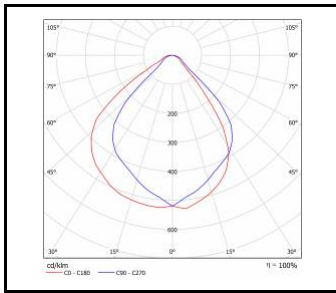

TERRA 2 LED LONG ASYMMETRIC

OGÓLNA KARTA GRUPY PRODUKTÓW

ROZSYŁY ŚWIATŁOŚCI

TERRA 2 LED LONG ASYMMETRIC

Data utworzenia karty: 08 styczeń 2025

Producent zastrzega sobie prawo do zmian w toku udoskonalenia produktów oraz do zmian konstrukcyjnych lub modernizacji w prezentowanym produkcie. Oprawa spełnia warunki dyrektywy unijnej ROHS 2001/65/UE. Karta techniczna produktu nie jest ofertą handlową. *Tolerancja parametru wynosi +/- 10%.

Ten produkt podlega zasadom recyklingu sprzętu elektrycznego i elektronicznego

Certyfikat CE - Nr:354/2023

Lena Lighting S.A.
ul. Kórnicka 52, 63-000 Środa Wielkopolska
tel. +48 61 28 60 400 (Pn-Pt, 8-16), e-mail: kontakt@lenalighting.pl, www.lenalighting.pl