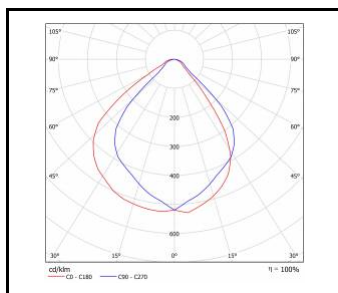

TERRA 2 LED LONG ASYMMETRIC

OGÓLNA KARTA GRUPY PRODUKTÓW

ROZSYŁY ŚWIATŁOŚCI

TERRA 2 LED LONG ASYMMETRIC

Data utworzenia karty: 27 lipiec 2023

Producent zastrzega sobie prawo do zmian w toku udoskonalenia produktów oraz do zmian konstrukcyjnych lub modernizacji w prezentowanym produkcie. Oprawa spełnia warunki dyrektywy unijnej ROHS 2001/65/UE. Karta techniczna produktu nie jest ofertą handlową. *Tolerancja parametru wynosi +/- 10%.

Ten produkt podlega zasadom recyklingu sprzętu elektrycznego i elektronicznego

Certyfikat CE - Nr:354/2023

Lena Lighting S.A.
ul. Kórnicka 52, 63-000 Środa Wielkopolska
tel. +48 61 28 60 400 (Pn-Pt, 8-16), e-mail: kontakt@lenalighting.pl, www.lenalighting.pl