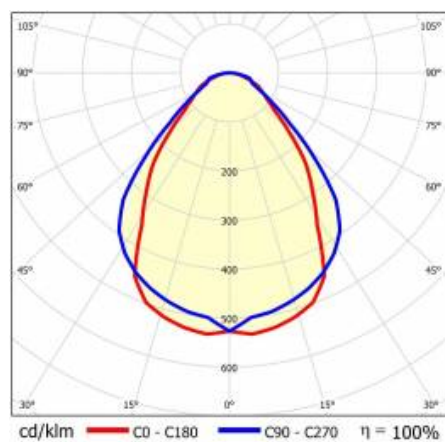

BARIS 52 LED N 2683MM 4600LM 840 IP44 I KL. PRM ANODA CO 39W BEZ KLOSZA

SZCZEGÓŁOWA KARTA PRODUKTU

TABELA PARAMETRÓW TECHNICZNYCH

Indeks:	464447	Materiał klosza:	PC
EAN:	5905963464447	Rodzaj klosza:	PRM
Moc znamionowa oprawy [W]:	39	Kolor klosza:	transparentny
Strumień świetlny oprawy [lm]:	4600	Materiał korpusu:	aluminium
Znamionowe napięcie zasilania [V]:	220 - 240	Kolor korpusu:	szary
Częstotliwość [Hz]:	50 - 60	Wymiary (W/S/G/Z) [mm]:	69/52/2683
Skuteczność świetlna oprawy [lm/W]:	118	Stopień szczelności:	IP44
Klasa energetyczna:	D	Odporność na uderzenia:	IK03
Klasa ochrony:	I	Waga netto [kg]:	4.200
Temperatura barwowa [K]:	4000	Certyfikat CE:	230/2023
Wskaźnik oddawania barw (Ra) >:	80	Certyfikat ENEC:	PL BBJ/006/2022/M1
SDCM:	3	Atest PZH:	B-BK-60112-0357/2023
Żywotność LED L70B50 [h]:	120000	Instrukcja:	Pobierz PDF
Żywotność LED L80B10 [h]:	75000	Deklaracja środowiskowa (EPD):	852/2025
Żywotność LED L90B10 [h]:	36000	Kategoria zastosowanie:	oświetlenie biurowe
Współczynnik mocy:	0.97	Plik LDT:	Pobierz

KRZYWA ŚWIATŁOŚCI