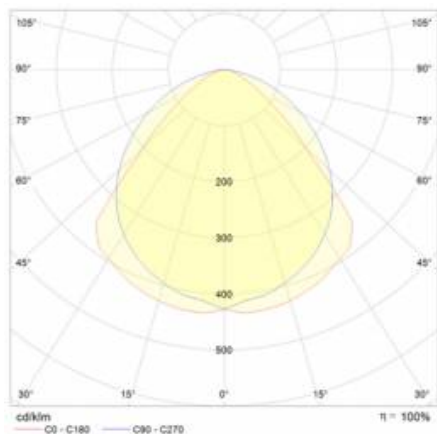

INDUSTRY 2 LED 1490MM 11000LM IP23 LS2 840 90° (76W)

DETAILIERTE PRODUKTKARTE

TABLE TECHNISCHE PARAMETER

Index:	973444	Material Optik:	PMMA
EAN:	5905963973444	Material Gehäuse:	verzinktes Stahlblech
Nennleistung der Leuchte [W]:	76	Farbe Gehäuse:	silber
Lichtstrom [lm]:	11000	Abmessungen (H/B/T/H) [mm]:	1490/137/70
Versorgungsspannung [V]:	220 - 240	IK-Stoßfestigkeitsgrad:	IK07
Frequenz:	50 - 60	IP-Schutzart:	IP23
Lichtausbeute [lm/W]:	145	Montage:	Anbau-, Hänge-
Energieeffizienzklasse:	C	Betriebstemperatur [°C]:	von -20 bis +40
Schutzklasse:	I	Kabeltyp:	5x2,5
Farbtemperatur [K]:	4000	Durch- verdrahtung:	LS2
Farb- wiedergabe- index (Ra) >:	80	Eigengewicht [kg]:	3.800
SDCM:	3	Zusätzliches Zubehör:	Schutzgitter, Blendeschraster, Haken zur Befestigung am Seil
Power Factor:	0.92	Die Anzahl der Geräteeinheiten:	1
Lebensdauer LED L70B50 [h]:	96000	Garantie [Jahre]:	5
Lebensdauer LED L80B10 [h]:	61000	CE-Zertifikat:	165/2023
Lebensdauer LED L90B10 [h]:	30000	Anleitung:	Download PDF
Abstrahl- winkel [°]:	90	Umwelterklärung (EPD):	852/2025
Optik:	lineare Linse	Plik LDT:	Download

LIGHT CURVES