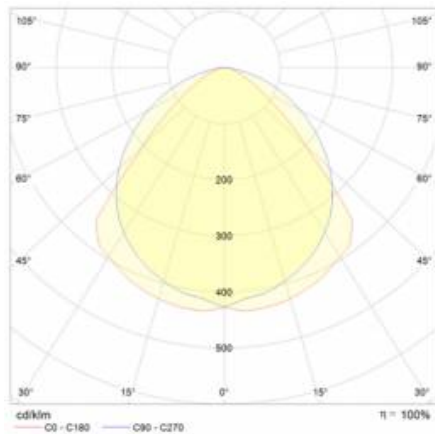

INDUSTRY 2 LED 1490MM 11000LM IP23 DALI LS2 840 90° (76W)

DETAILLIERTE PRODUKTKARTE

TABLE TECHNISCHE PARAMETER

Index:	973451	Material Optik:	PMMA
EAN:	5905963973451	Material Gehäuse:	verzinktes Stahlblech
Nennleistung der Leuchte [W]:	76	Farbe Gehäuse:	silber
Lichtstrom [lm]:	11000	Abmessungen (H/B/T/H) [mm]:	1490/137/70
Versorgungsspannung [V]:	220 - 240	IK-Stoßfestigkeitsgrad:	IK07
Frequenz:	50 - 60	IP-Schutzart:	IP23
Lichtausbeute [lm/W]:	145	Montage:	Anbau-, Hänge-
Energieeffizienzklasse:	C	DIMM DALI:	ja
Schutzklasse:	I	Steuerung:	DALI
Farbtemperatur [K]:	4000	Kabeltyp:	7x2,5
Farb- wiedergabe- index (Ra) >:	80	Durch- verdrahtung:	LS2
SDCM:	3	Eigengewicht [kg]:	3.900
Power Factor:	0.92	Garantie [Jahre]:	5
Lebensdauer LED L70B50 [h]:	96000	Zusätzliches Zubehör:	Schutzgitter, Blendeschutzraster, Haken zur Befestigung am Seil
Lebensdauer LED L80B20 [h]:	61000	Die Anzahl der Geräteeinheiten:	1
Lebensdauer LED L90B10 [h]:	30000	Garantie [Jahren]:	5
Abstrahl- winkel [°]:	90	CE-Zertifikat:	165/2023
Die Effizienz der Leuchte:	0.93	Anleitung:	Download PDF
Optik:	lineare Linse	Plik LDT:	Download

LIGHT CURVES