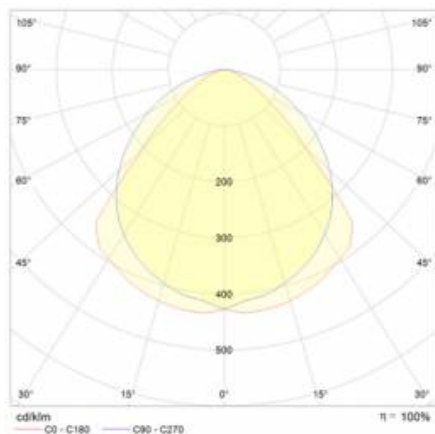

INDUSTRY 2 LED 1490MM 10950LM IP23 LS2 840 60° (76W)

DETAILIERTE PRODUKTKARTE

TABLE TECHNISCHE PARAMETER

Index:	973468	Material Optik:	PMMA
EAN:	5905963973468	Material Gehäuse:	verzinktes Stahlblech
Nennleistung der Leuchte [W]:	76	Farbe Gehäuse:	silber
Lichtstrom [lm]:	10950	Abmessungen (H/B/T/H) [mm]:	1490/137/70
Versorgungsspannung [V]:	220 - 240	IK-Stoßfestigkeitsgrad:	IK07
Frequenz:	50 - 60	IP-Schutzart:	IP23
Lichtausbeute [lm/W]:	144	Montage:	Anbau-, Hänge-
Energieeffizienzklasse:	C	Betriebstemperatur [°C]:	von -20 bis +40
Schutzklasse:	I	Kabeltyp:	5x2,5
Farbtemperatur [K]:	4000	Durch- verdrahtung:	LS2
Farb- wiedergabe- index (Ra) >:	80	Eigengewicht [kg]:	3.800
SDCM:	3	Zusätzliches Zubehör:	Schutzgitter, Blendeschraster, Haken zur Befestigung am Seil
Power Factor:	0.92	Die Anzahl der Geräteeinheiten:	1
Lebensdauer LED L70B50 [h]:	96000	Garantie [Jahre]:	5
Lebensdauer LED L80B10 [h]:	61000	CE-Zertifikat:	165/2023
Lebensdauer LED L90B10 [h]:	30000	Anleitung:	Download PDF
Abstrahl- winkel [°]:	60	Umwelterklärung (EPD):	852/2025
Optik:	lineare Linse	Plik LDT:	Download

LIGHT CURVES