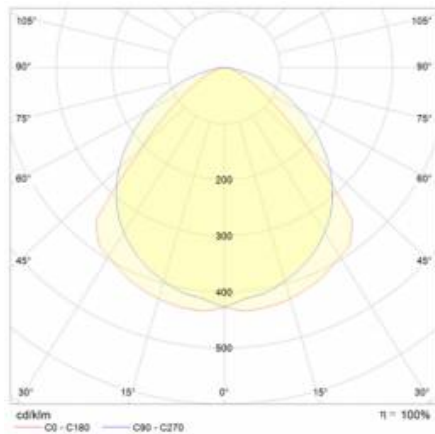

INDUSTRY 2 LED 1490MM 10700LM IP23 LS2 840 45° (76W)

DETAILIERTE PRODUKTKARTE

TABLE TECHNISCHE PARAMETER

Index:	973482	Material Optik:	PMMA
EAN:	5905963973482	Material Gehäuse:	verzinktes Stahlblech
Nennleistung der Leuchte [W]:	76	Farbe Gehäuse:	silber
Lichtstrom [lm]:	10700	Abmessungen (H/B/T/H) [mm]:	1490/137/70
Versorgungsspannung [V]:	220 - 240	IK-Stoßfestigkeitsgrad:	IK07
Frequenz:	50 - 60	IP-Schutzart:	IP23
Lichtausbeute [lm/W]:	141	Montage:	Anbau-, Hänge-
Energieeffizienzklasse:	C	Betriebstemperatur [°C]:	von -20 bis +40
Schutzklasse:	I	Kabeltyp:	5x2,5
Farbtemperatur [K]:	4000	Durch- verdrahtung:	LS2
Farb- wiedergabe- index (Ra) >:	80	Eigengewicht [kg]:	3.800
SDCM:	3	Zusätzliches Zubehör:	Schutzgitter, Blendeschraster, Haken zur Befestigung am Seil
Power Factor:	0.92	Die Anzahl der Geräteeinheiten:	1
Lebensdauer LED L70B50 [h]:	96000	Garantie [Jahre]:	5
Lebensdauer LED L80B10 [h]:	61000	CE-Zertifikat:	165/2023
Lebensdauer LED L90B10 [h]:	30000	Anleitung:	Download PDF
Abstrahl- winkel [°]:	45	Umwelterklärung (EPD):	852/2025
Optik:	lineare Linse	Plik LDT:	Download

LIGHT CURVES