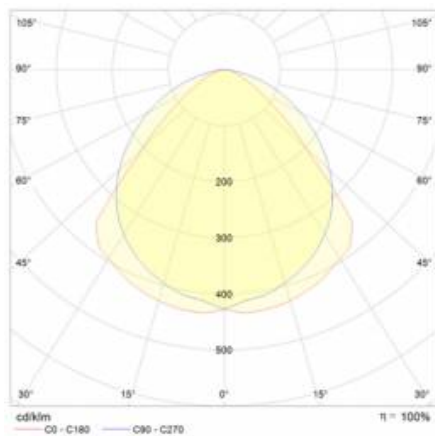

INDUSTRY 2 LED 1490MM 10700LM IP23 LS1 840 45° (76W)

DETAILIERTE PRODUKTKARTE

TABLE TECHNISCHE PARAMETER

Index:	973543	Material Optik:	PMMA
EAN:	5905963973543	Material Gehäuse:	verzinktes Stahlblech
Nennleistung der Leuchte [W]:	76	Farbe Gehäuse:	silber
Lichtstrom [lm]:	10700	Abmessungen (H/B/T/H) [mm]:	1490/137/70
Versorgungsspannung [V]:	220 - 240	IK-Stoßfestigkeitsgrad:	IK07
Frequenz:	50 - 60	IP-Schutzart:	IP23
Lichtausbeute [lm/W]:	141	Montage:	Anbau-, Hänge-
Energieeffizienzklasse:	C	Betriebstemperatur [°C]:	von -20 bis +40
Schutzklasse:	I	Kabeltyp:	5x2,5
Farbtemperatur [K]:	4000	Durch- verdrahtung:	LS1
Farb- wiedergabe- index (Ra) >:	80	Eigengewicht [kg]:	3.500
SDCM:	3	Zusätzliches Zubehör:	Schutzgitter, Blendeschraster, Haken zur Befestigung am Seil
Power Factor:	0.92	Die Anzahl der Geräteeinheiten:	1
Lebensdauer LED L70B50 [h]:	96000	Garantie [Jahre]:	5
Lebensdauer LED L80B10 [h]:	61000	CE-Zertifikat:	165/2023
Lebensdauer LED L90B10 [h]:	30000	Anleitung:	Download PDF
Abstrahl- winkel [°]:	45	Umwelterklärung (EPD):	852/2025
Optik:	lineare Linse	Plik LDT:	Download

LIGHT CURVES