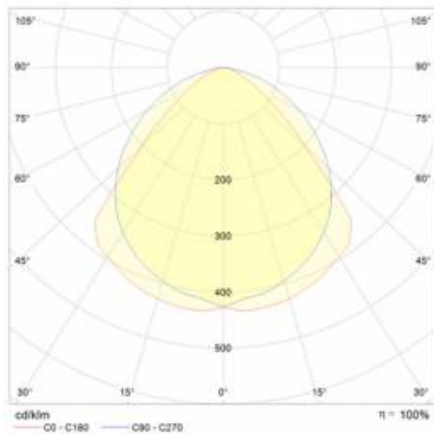

INDUSTRY 2 LED 1490MM 10700LM IP23 DALI LS2 840 45° (76W)

DETAILLIERTE PRODUKTKARTE

TABLE TECHNISCHE PARAMETER

Index:	973499	Material Gehäuse:	verzinktes Stahlblech
EAN:	5905963973499	Farbe Gehäuse:	silber
Nennleistung der Leuchte [W]:	76	Abmessungen (H/B/T/H) [mm]:	1490/137/70
Lichtstrom [lm]:	10700	IK-Stoßfestigkeitsgrad:	IK07
Versorgungsspannung [V]:	220 - 240	IP-Schutzart:	IP23
Frequenz:	50 - 60	Montage:	Anbau-, Hänge-
Lichtausbeute [lm/W]:	141	Betriebstemperatur [°C]:	von -20 bis +40
Energieeffizienzklasse:	C	DIMM DALI:	ja
Schutzklasse:	I	Steuerung:	DALI
Farbtemperatur [K]:	4000	Kabeltyp:	7x2,5
Farb- wiedergabe- index (Ra) >:	80	Durch- verdrahtung:	LS2
SDCM:	3	Eigengewicht [kg]:	3.900
Power Factor:	0.92	Zusätzliches Zubehör:	Schutzgitter, Blendeschraster, Haken zur Befestigung am Seil
Lebensdauer LED L70B50 [h]:	96000	Die Anzahl der Geräteeinheiten:	1
Lebensdauer LED L80B10 [h]:	61000	Garantie [Jahre]:	5
Lebensdauer LED L90B10 [h]:	30000	CE-Zertifikat:	165/2023
Abstrahl- winkel [°]:	45	Anleitung:	Download PDF
Optik:	lineare Linse	Umwelterklärung (EPD):	852/2025
Material Optik:	PMMA	Plik LDT:	Download

LIGHT CURVES