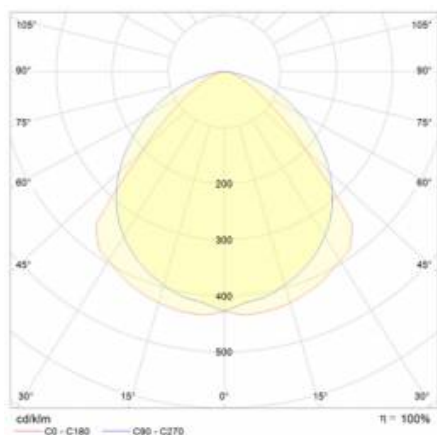

INDUSTRY 2 LED 1210MM 8850LM IP23 LS2 840 90° (61W)

DETAILIERTE PRODUKTKARTE

TABLE TECHNISCHE PARAMETER

Index:	973321	Material Optik:	PMMA
EAN:	5905963973321	Material Gehäuse:	verzinktes Stahlblech
Nennleistung der Leuchte [W]:	61	Farbe Gehäuse:	silber
Lichtstrom [lm]:	8850	Abmessungen (H/B/T/H) [mm]:	1210/137/70
Versorgungsspannung [V]:	220 - 240	IK-Stoßfestigkeitsgrad:	IK07
Frequenz:	50 - 60	IP-Schutzart:	IP23
Lichtausbeute [lm/W]:	145	Montage:	Anbau-, Hänge-
Energieeffizienzklasse:	C	Betriebstemperatur [°C]:	von -20 bis +40
Schutzklasse:	I	Kabeltyp:	5x2,5
Farbtemperatur [K]:	4000	Durch- verdrahtung:	LS2
Farb- wiedergabe- index (Ra) >:	80	Eigengewicht [kg]:	3.200
SDCM:	3	Die Anzahl der Geräteeinheiten:	1
Power Factor:	0.92	Garantie [Jahre]:	5
Lebensdauer LED L70B50 [h]:	96000	CE-Zertifikat:	165/2023
Lebensdauer LED L80B10 [h]:	61000	Anleitung:	Download PDF
Lebensdauer LED L90B10 [h]:	30000	Umwelterklärung (EPD):	852/2025
Abstrahl- winkel [°]:	90	Pliik LDT:	Download
Optik:	lineare Linse		

LIGHT CURVES