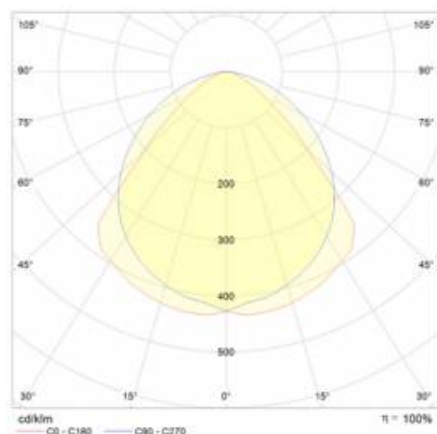

INDUSTRY 2 LED 1210MM 8850LM IP23 DALI LS2 840 90° (61W)

DETAILLIERTE PRODUKTKARTE

TABLE TECHNISCHE PARAMETER

Index:	973338	Material Gehäuse:	verzinktes Stahlblech
EAN:	5905963973338	Farbe Gehäuse:	silber
Nennleistung der Leuchte [W]:	61	Abmessungen (H/B/T/H) [mm]:	1210/137/70
Lichtstrom [lm]:	8850	IK-Stoßfestigkeitsgrad:	IK07
Versorgungsspannung [V]:	220 - 240	IP-Schutzart:	IP23
Frequenz:	50 - 60	Montage:	Anbau-, Hänge-
Lichtausbeute [lm/W]:	145	Betriebstemperatur [°C]:	von -20 bis +40
Energieeffizienzklasse:	C	DIMM DALI:	ja
Schutzklasse:	I	Steuerung:	DALI
Farbtemperatur [K]:	4000	Kabeltyp:	7x2,5
Farb- wiedergabe- index (Ra) >:	80	Durch- verdrahtung:	LS2
SDCM:	3	Eigengewicht [kg]:	3.300
Power Factor:	0.92	Die Anzahl der Geräteeinheiten:	1
Lebensdauer LED L70B50 [h]:	96000	Garantie [Jahre]:	5
Lebensdauer LED L80B10 [h]:	61000	CE-Zertifikat:	165/2023
Lebensdauer LED L90B10 [h]:	30000	Anleitung:	Download PDF
Abstrahl- winkel [°]:	90	Umwelterklärung (EPD):	852/2025
Optik:	lineare Linse	Plik LDT:	Download
Material Optik:	PMMA		

LIGHT CURVES