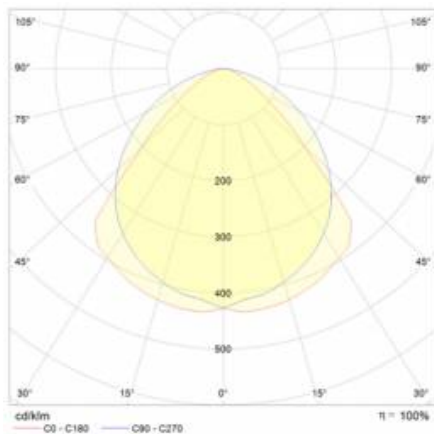

INDUSTRY 2 LED 1210MM 8800LM IP23 LS2 840 60° (61W)

DETAILIERTE PRODUKTKARTE

TABLE TECHNISCHE PARAMETER

Index:	973345	Material Optik:	PMMA
EAN:	5905963973345	Material Gehäuse:	verzinktes Stahlblech
Nennleistung der Leuchte [W]:	61	Farbe Gehäuse:	silber
Lichtstrom [lm]:	8800	Abmessungen (H/B/T/H) [mm]:	1210/137/70
Versorgungsspannung [V]:	220 - 240	IK-Stoßfestigkeitsgrad:	IK07
Frequenz:	50 - 60	IP-Schutzart:	IP23
Lichtausbeute [lm/W]:	144	Montage:	Anbau-, Hänge-
Energieeffizienzklasse:	C	Betriebstemperatur [°C]:	von -20 bis +40
Schutzklasse:	I	Kabeltyp:	5x2,5
Farbtemperatur [K]:	4000	Durch- verdrahtung:	LS2
Farb- wiedergabe- index (Ra) >:	80	Eigengewicht [kg]:	3.200
SDCM:	3	Die Anzahl der Geräteeinheiten:	1
Power Factor:	0.92	Garantie [Jahre]:	5
Lebensdauer LED L70B50 [h]:	96000	CE-Zertifikat:	165/2023
Lebensdauer LED L80B10 [h]:	61000	Anleitung:	Download PDF
Lebensdauer LED L90B10 [h]:	30000	Umwelterklärung (EPD):	852/2025
Abstrahl- winkel [°]:	60	Pliik LDT:	Download
Optik:	lineare Linse		

LIGHT CURVES