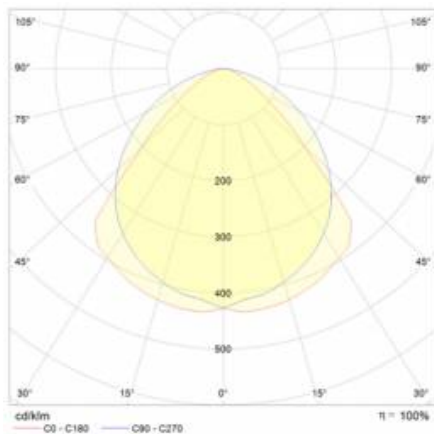

INDUSTRY 2 LED 1210MM 8800LM IP23 LS1 840 60° (61W)

DETAILIERTE PRODUKTKARTE

TABLE TECHNISCHE PARAMETER

Index:	973406	Material Optik:	PMMA
EAN:	5905963973406	Material Gehäuse:	verzinktes Stahlblech
Nennleistung der Leuchte [W]:	61	Farbe Gehäuse:	silber
Lichtstrom [lm]:	8800	Abmessungen (H/B/T/H) [mm]:	1210/137/70
Versorgungsspannung [V]:	220 - 240	IK-Stoßfestigkeitsgrad:	IK07
Frequenz:	50 - 60	IP-Schutzart:	IP23
Lichtausbeute [lm/W]:	144	Montage:	Anbau-, Hänge-
Energieeffizienzklasse:	C	Betriebstemperatur [°C]:	von -20 bis +40
Schutzklasse:	I	Kabeltyp:	5x2,5
Farbtemperatur [K]:	4000	Durch- verdrahtung:	LS1
Farb- wiedergabe- index (Ra) >:	80	Eigengewicht [kg]:	2.900
SDCM:	3	Die Anzahl der Geräteeinheiten:	1
Power Factor:	0.92	Garantie [Jahre]:	5
Lebensdauer LED L70B50 [h]:	96000	CE-Zertifikat:	165/2023
Lebensdauer LED L80B10 [h]:	61000	Anleitung:	Download PDF
Lebensdauer LED L90B10 [h]:	30000	Umwelterklärung (EPD):	852/2025
Abstrahl- winkel [°]:	60	Pliik LDT:	Download
Optik:	lineare Linse		

LIGHT CURVES