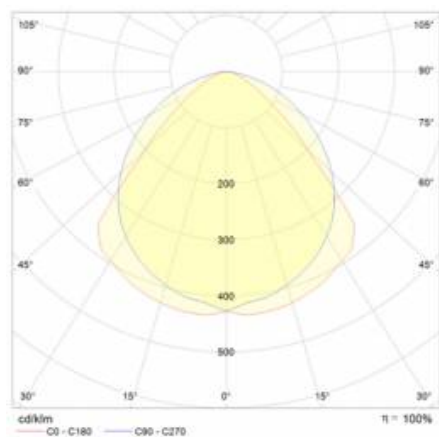

INDUSTRY 2 LED 1210MM 8800LM IP23 DALI LS2 840 60° (61W)

DETAILLIERTE PRODUKTKARTE

TABLE TECHNISCHE PARAMETER

Index:	973352	Material Gehäuse:	verzinktes Stahlblech
EAN:	5905963973352	Farbe Gehäuse:	silber
Nennleistung der Leuchte [W]:	61	Abmessungen (H/B/T/H) [mm]:	1210/137/70
Lichtstrom [lm]:	8800	IK-Stoßfestigkeitsgrad:	IK07
Versorgungsspannung [V]:	220 - 240	IP-Schutzart:	IP23
Frequenz:	50 - 60	Montage:	Anbau-, Hänge-
Lichtausbeute [lm/W]:	144	Betriebstemperatur [°C]:	von -20 bis +40
Energieeffizienzklasse:	C	DIMM DALI:	ja
Schutzklasse:	I	Steuerung:	DALI
Farbtemperatur [K]:	4000	Kabeltyp:	7x2,5
Farb- wiedergabe- index (Ra) >:	80	Durch- verdrahtung:	LS2
SDCM:	3	Eigengewicht [kg]:	3.300
Power Factor:	0.92	Die Anzahl der Geräteeinheiten:	1
Lebensdauer LED L70B50 [h]:	96000	Garantie [Jahre]:	5
Lebensdauer LED L80B10 [h]:	61000	CE-Zertifikat:	165/2023
Lebensdauer LED L90B10 [h]:	30000	Anleitung:	Download PDF
Abstrahl- winkel [°]:	60	Umwelterklärung (EPD):	852/2025
Optik:	lineare Linse	Plik LDT:	Download
Material Optik:	PMMA		

LIGHT CURVES