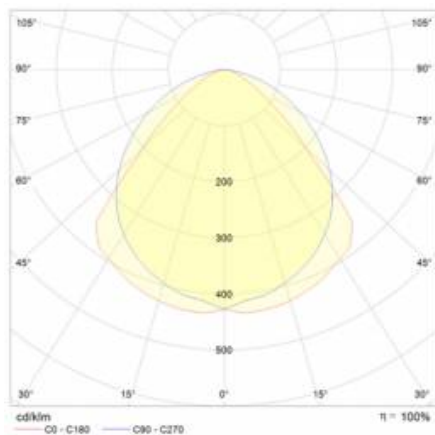

INDUSTRY 2 LED 1210MM 8800LM IP23 DALI LS1 840 60° (61W)

DETAILLIERTE PRODUKTKARTE

TABLE TECHNISCHE PARAMETER

Index:	973413	Material Gehäuse:	verzinktes Stahlblech
EAN:	5905963973413	Farbe Gehäuse:	silber
Nennleistung der Leuchte [W]:	61	Abmessungen (H/B/T/H) [mm]:	1210/137/70
Lichtstrom [lm]:	8800	IK-Stoßfestigkeitsgrad:	IK07
Versorgungsspannung [V]:	220 - 240	IP-Schutzart:	IP23
Frequenz:	50 - 60	Montage:	Anbau-, Hänge-
Lichtausbeute [lm/W]:	144	Betriebstemperatur [°C]:	von -20 bis +40
Energieeffizienzklasse:	C	DIMM DALI:	ja
Schutzklasse:	I	Steuerung:	DALI
Farbtemperatur [K]:	4000	Kabeltyp:	7x2,5
Farb- wiedergabe- index (Ra) >:	80	Durch- verdrahtung:	LS1
SDCM:	3	Eigengewicht [kg]:	3
Power Factor:	0.92	Die Anzahl der Geräteeinheiten:	1
Lebensdauer LED L70B50 [h]:	96000	Garantie [Jahre]:	5
Lebensdauer LED L80B10 [h]:	61000	CE-Zertifikat:	165/2023
Lebensdauer LED L90B10 [h]:	30000	Anleitung:	Download PDF
Abstrahl- winkel [°]:	60	Umwelterklärung (EPD):	852/2025
Optik:	lineare Linse	Plik LDT:	Download
Material Optik:	PMMA		

LIGHT CURVES